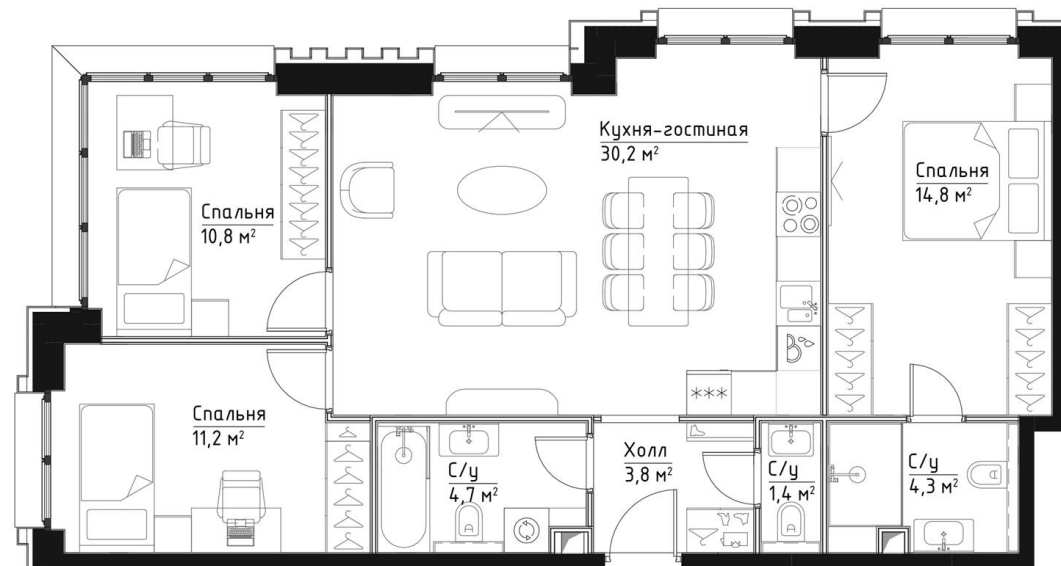

КОРПУС ИНГРИД

НОМЕР КВАРТИРЫ: 48

ЭТАЖ: 9

ПЛОЩАДЬ: 81.2 КВ. М

КОМНАТ: 3

ОТДЕЛКА: MR BASE

СТОИМОСТЬ: 0

+7 (495) 182-34-79