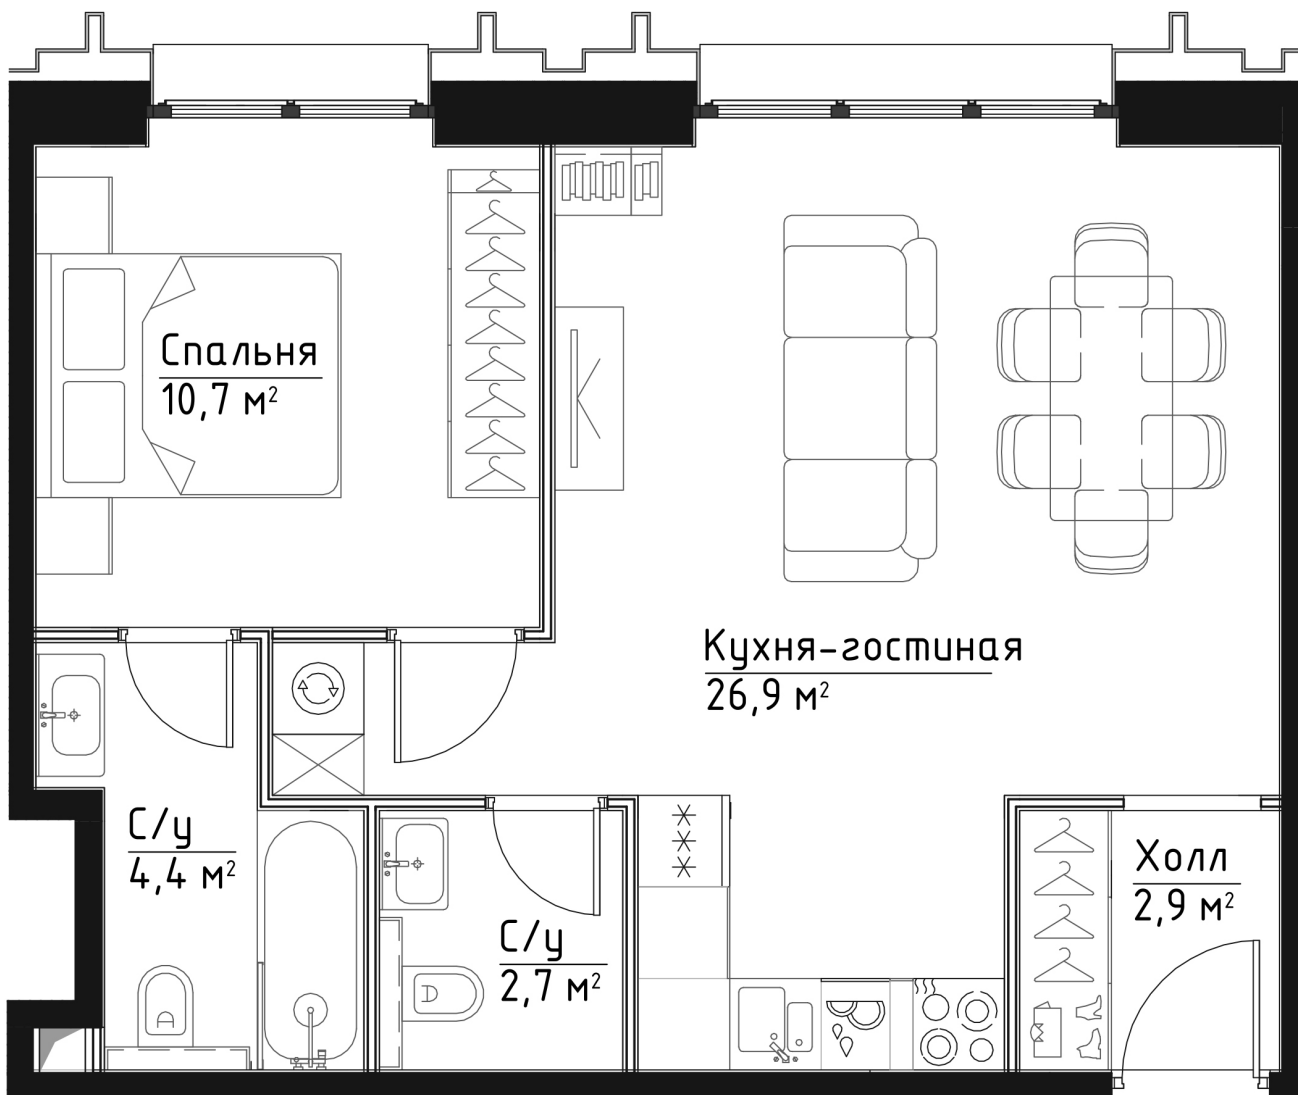

ЭТАЖ 28

ПЛОЩАДЬ 47.6 М

КОМНАТ 1

ОТДЕЛКА MR BASE

СТОИМОСТЬ 18.69 МЛН.

НОМЕР 209

+7 (495) 182-34-79