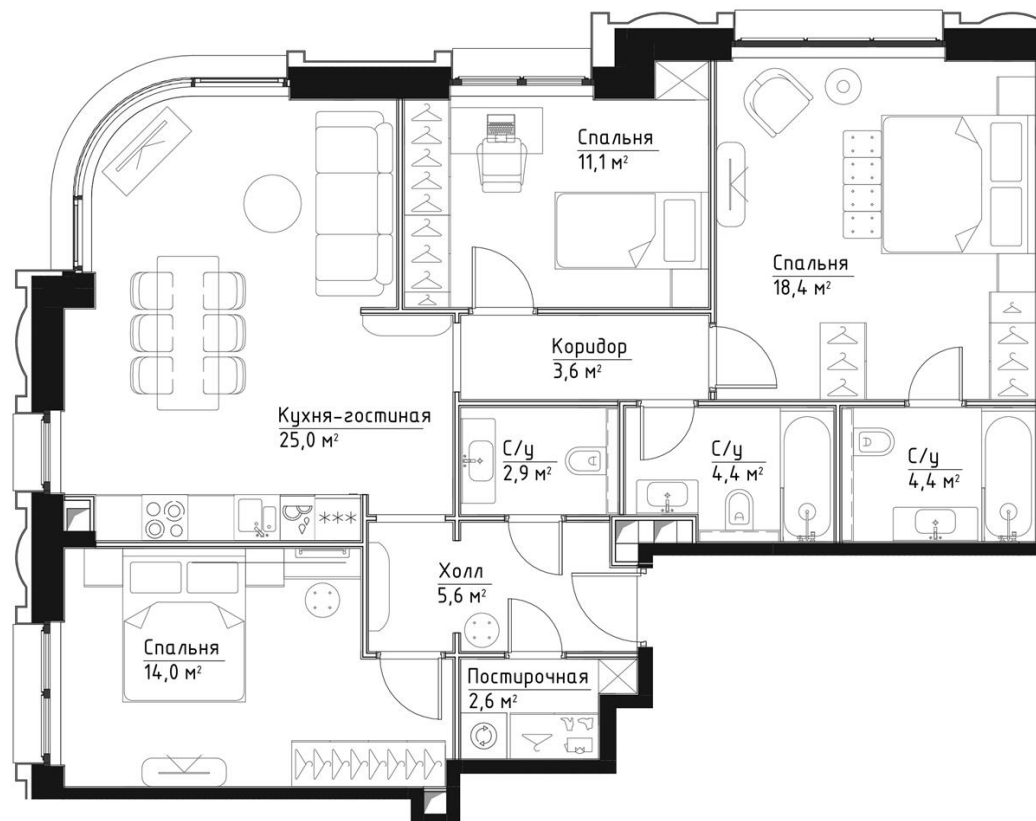

КОРПУС ХАМФРИ

НОМЕР КВАРТИРЫ: 126

ЭТАЖ: 19

ПЛОЩАДЬ: 92 КВ. М

КОМНАТ: 3

ОТДЕЛКА: MR BASE

СТОИМОСТЬ: 54 976 609 РУБ.

48 379 416 РУБ.

ПАВЕЛЕСКАЯ СИТИ СКИДКА 12% ПРИ 100%
ОПЛАТЕ И ИПОТЕКЕ БЕЗ СУБСИДИЙ.
ДЕЙСТВУЕТ ДО 2023-03-31

+7 (495) 182-34-79