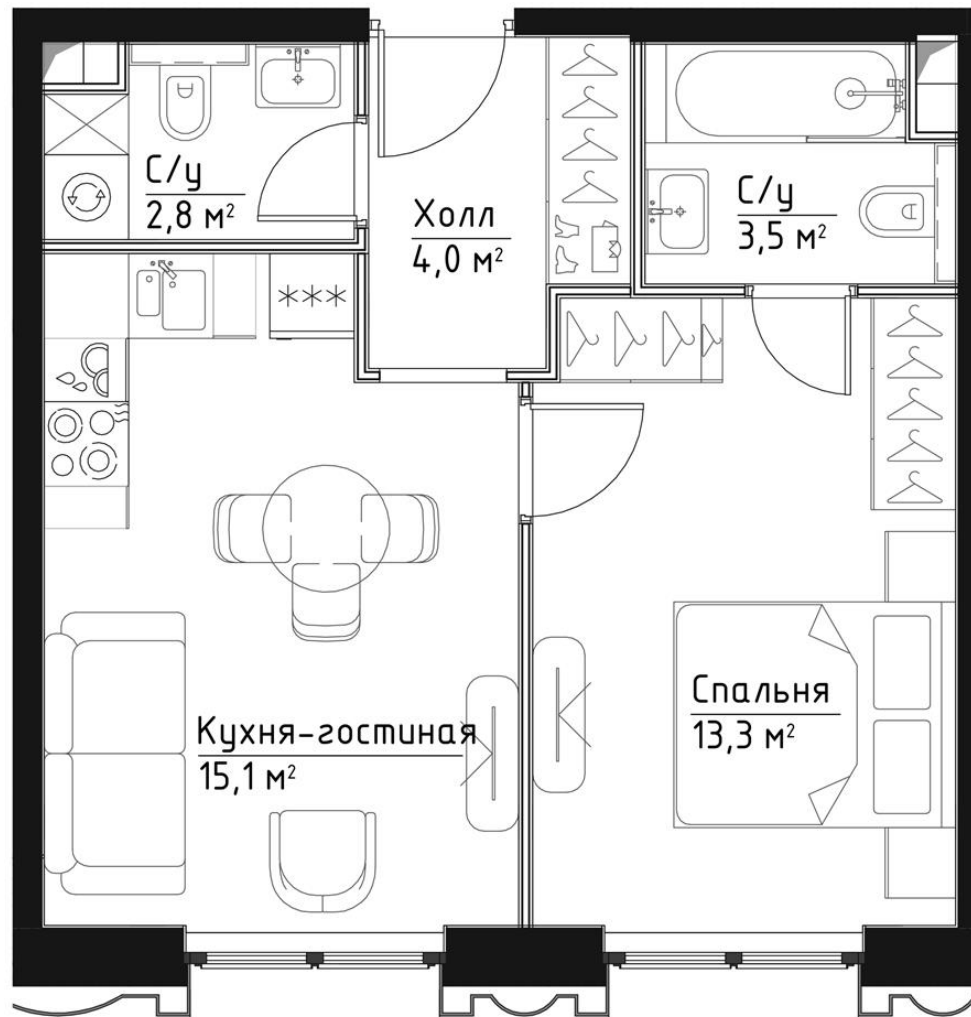

КОРПУС ХАМФРИ

НОМЕР КВАРТИРЫ: 124

ЭТАЖ: 19

ПЛОЩАДЬ: 38.7 КВ. М

КОМНАТ: 1

ОТДЕЛКА: MR BASE

СТОИМОСТЬ: 25 463 365 РУБ.

22 407 761 РУБ.

ПАВЕЛЕЦКАЯ СИТИ СКИДКА 12% ПРИ 100%
ОПЛАТЕ И ИПОТЕКЕ БЕЗ СУБСИДИЙ.
ДЕЙСТВУЕТ ДО 2023-03-31

+7 (495) 182-34-79