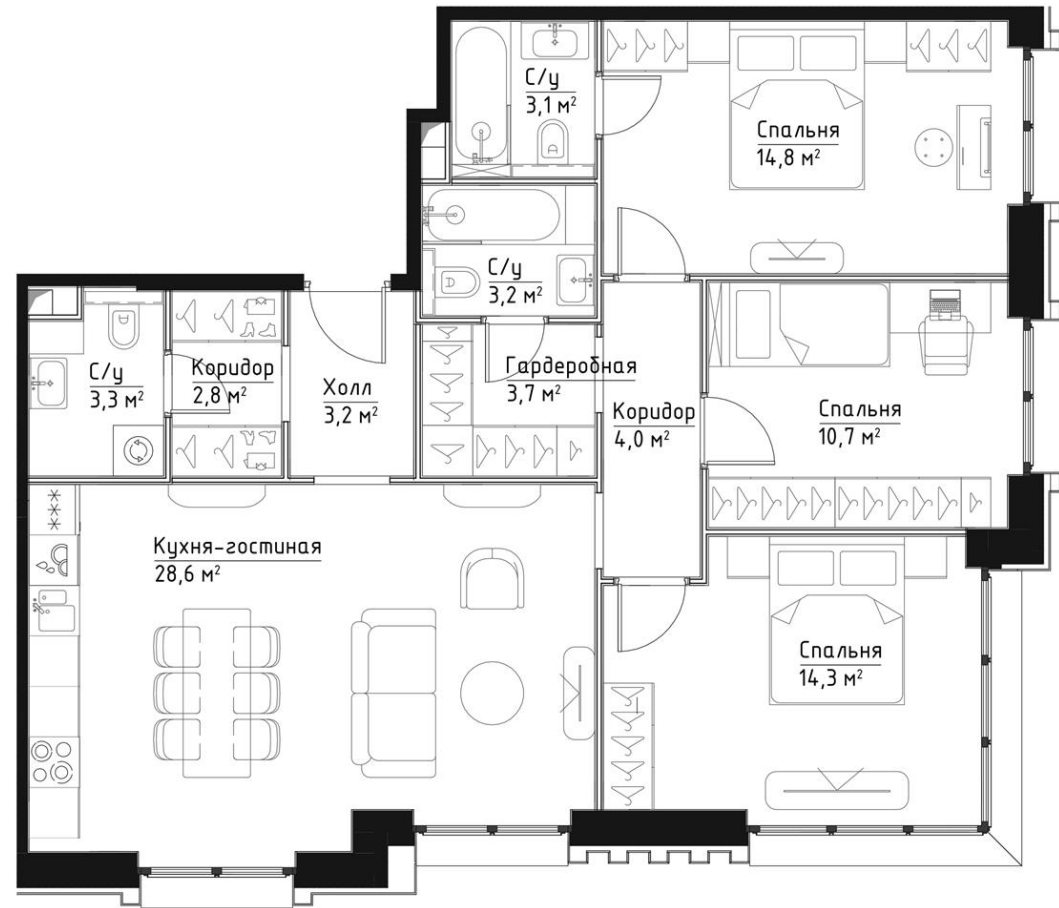

КОРПУС ИНГРИД

НОМЕР КВАРТИРЫ: 26

ЭТАЖ: 6

ПЛОЩАДЬ: 91.7 КВ. М

КОМНАТ: 3

ОТДЕЛКА: MR BASE

СТОИМОСТЬ: 43 272 618 РУБ.

39 378 083 РУБ.

ПАВЕЛЕЦКАЯ СИТИ СКИДКА 9% ПРИ 100%
ОПЛАТЕ И ИПОТЕКЕ БЕЗ СУБСИДИЙ.
ДЕЙСТВУЕТ ДО 2023-06-30

+7 (495) 182-34-79