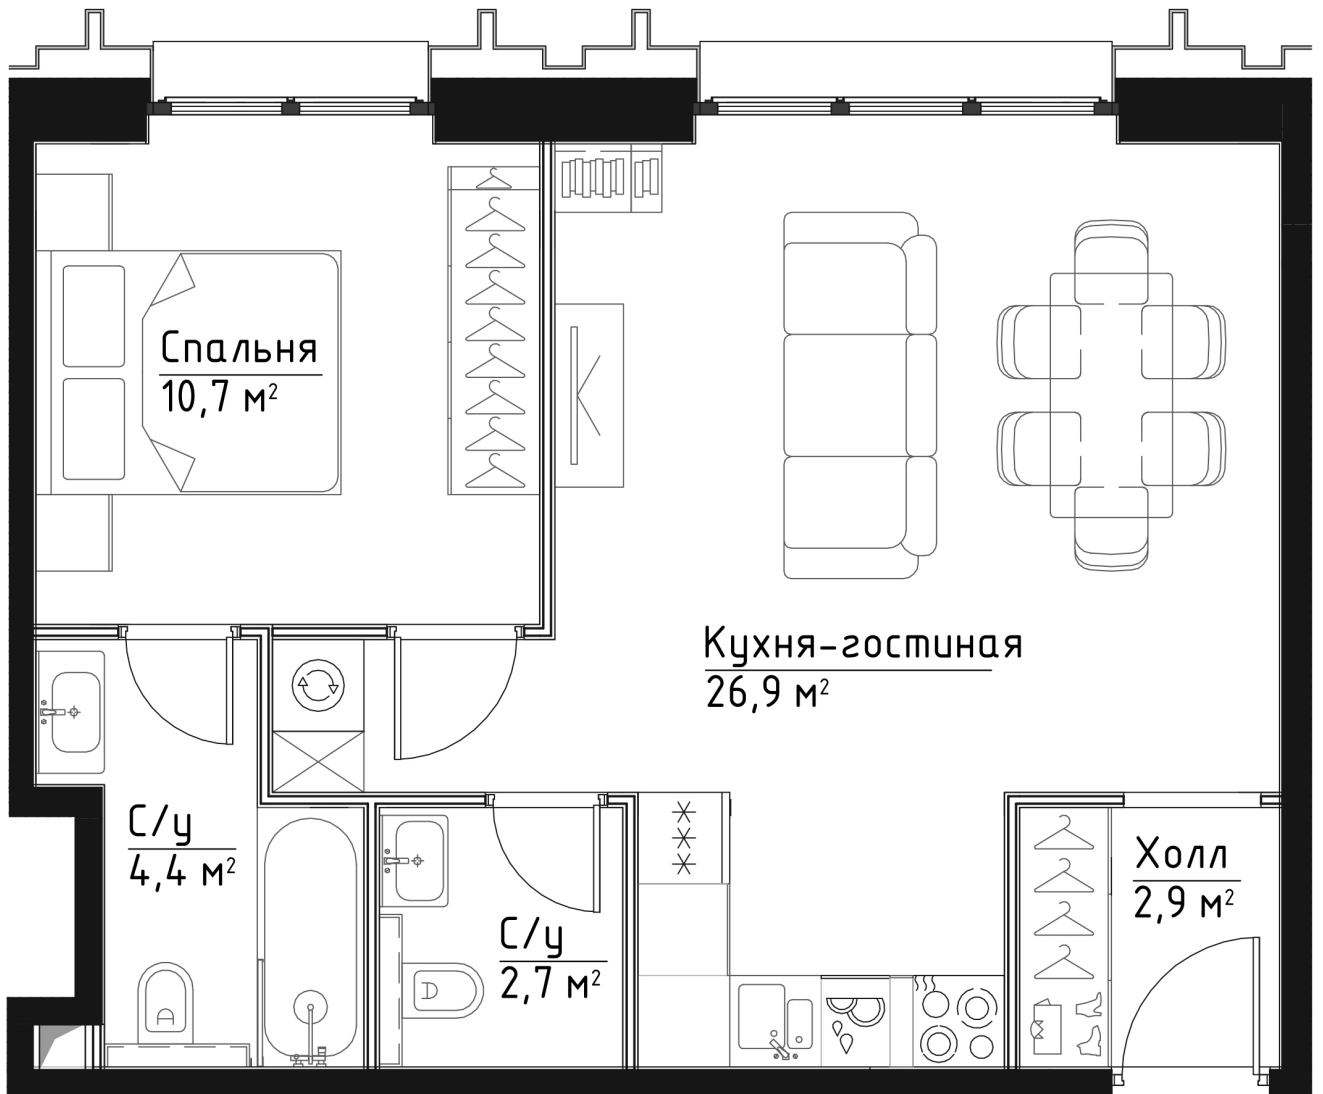

ЭТАЖ 27

ПЛОЩАДЬ 47.6 М

КОМНАТ 1

ОТДЕЛКА MR BASE

СТОИМОСТЬ 18.67 МЛН.

НОМЕР 201

+7 (495) 182-34-79