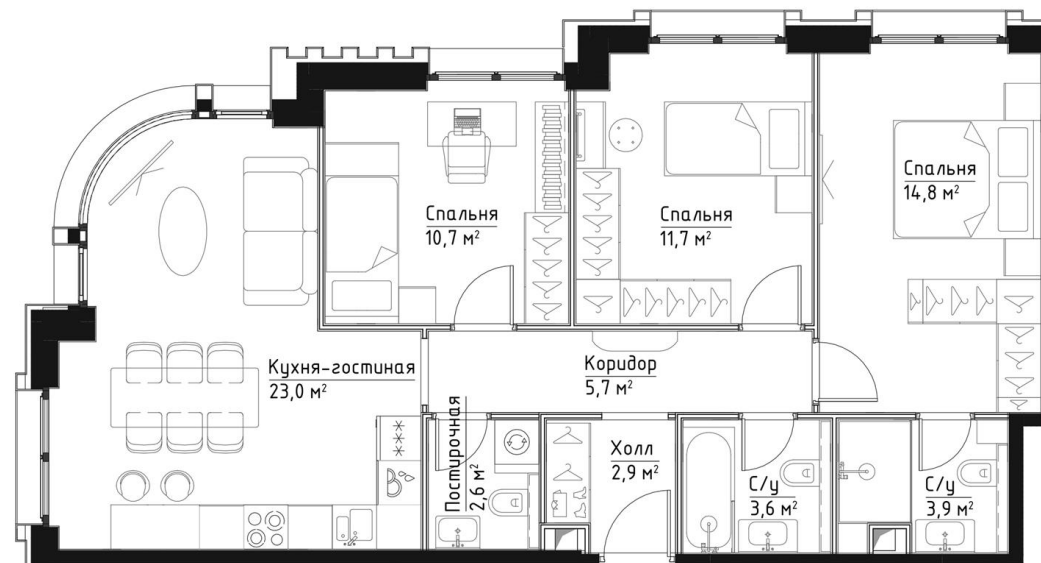

КОРПУС ИНГРИД

НОМЕР КВАРТИРЫ: 96

ЭТАЖ: 17

ПЛОЩАДЬ: 78.9 КВ. М

КОМНАТ: 3

ОТДЕЛКА: MR BASE

СТОИМОСТЬ: 42 291 239 РУБ.

35 947 553 РУБ.

ПАВЕЛЕЦКАЯ СИТИ СКИДКА 15% ПРИ 100%
ОПЛАТЕ И ИПОТЕКЕ БЕЗ СУБСИДИЙ.
ДЕЙСТВУЕТ ДО 2023-02-28

+7 (495) 182-34-79