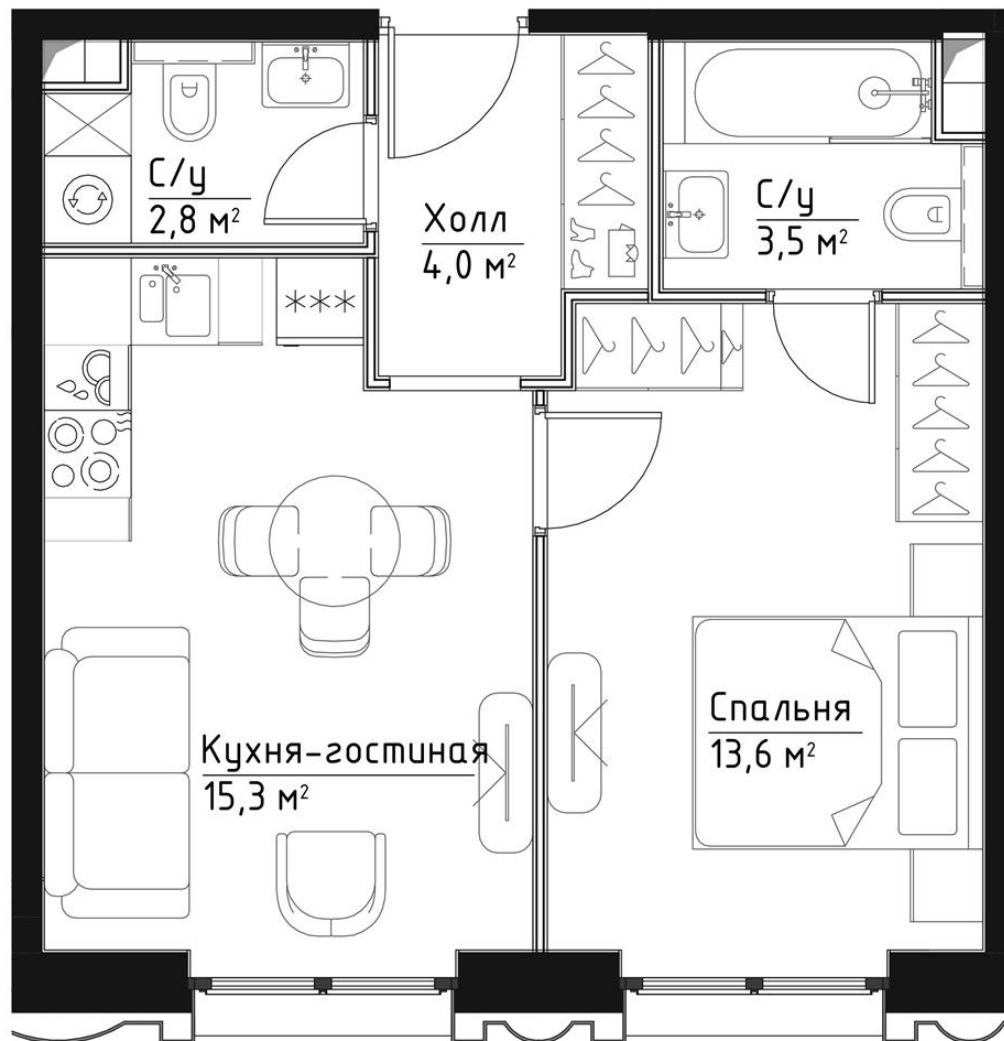

КОРПУС ХАМФРИ

НОМЕР КВАРТИРЫ: 118

ЭТАЖ: 18

ПЛОЩАДЬ: 39.2 КВ. М

КОМНАТ: 1

ОТДЕЛКА: MR BASE

СТОИМОСТЬ: 25 599 841 РУБ.

22 527 860 РУБ.

ПАВЕЛЕЦКАЯ СИТИ СКИДКА 12% ПРИ 100%
ОПЛАТЕ И ИПОТЕКЕ БЕЗ СУБСИДИЙ.
ДЕЙСТВУЕТ ДО 2023-03-31

+7 (495) 182-34-79