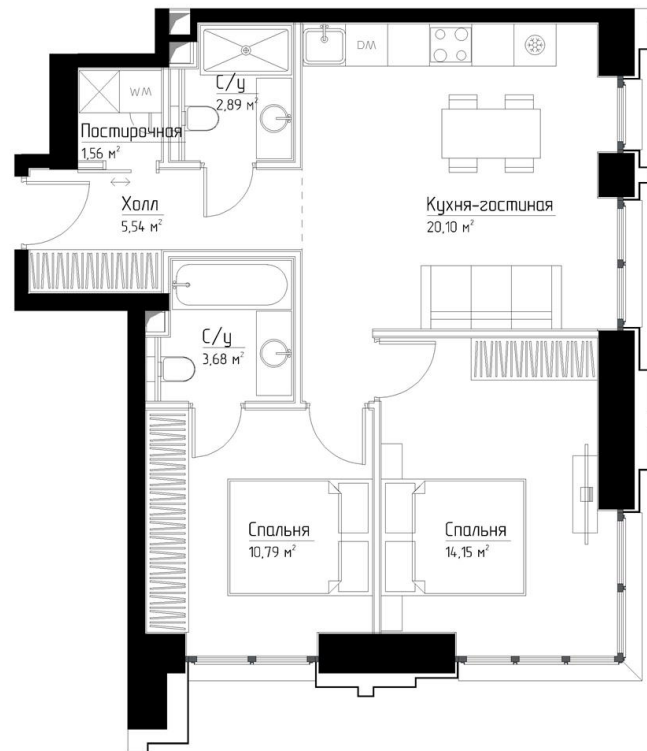

КОРПУС «ФРЭНК»

НОМЕР КВАРТИРЫ: 15

ЭТАЖ: 3

ПЛОЩАДЬ: 58.73 КВ. М

КОМНАТ: 2

ОТДЕЛКА: MR BASE

СТОИМОСТЬ: 31 440 926 РУБ.

27 668 015 РУБ.

ПАВЕЛЕЦКАЯ СИТИ СКИДКА 12% ПРИ 100%
ОПЛАТЕ И ИПОТЕКЕ БЕЗ СУБСИДИЙ.
ДЕЙСТВУЕТ ДО 2023-03-31

+7 (495) 182-34-79