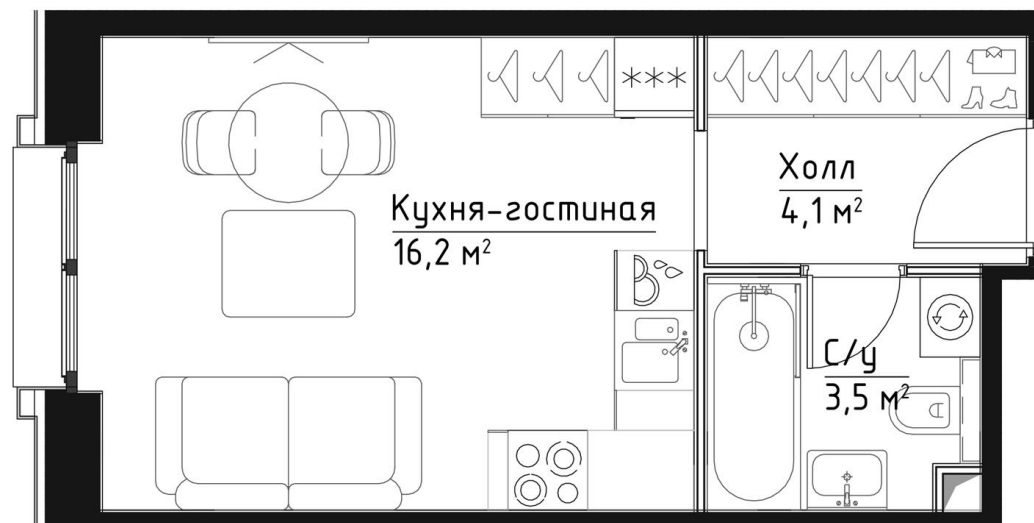

КОРПУС ИНГРИД

НОМЕР КВАРТИРЫ: 23

ЭТАЖ: 5

ПЛОЩАДЬ: 23.8 КВ. М

КОМНАТ: 0

ОТДЕЛКА: MR BASE

СТОИМОСТЬ: ~~16 386 440 РУБ.~~

14 911 661 РУБ.

ПАВЕЦКАЯ СИТИ СКИДКА 9% ПРИ 100%
ОПЛАТЕ И ИПОТЕКЕ БЕЗ СУБСИДИЙ.
ДЕЙСТВУЕТ ДО 2023-06-30

+7 (495) 182-34-79

MR GROUP