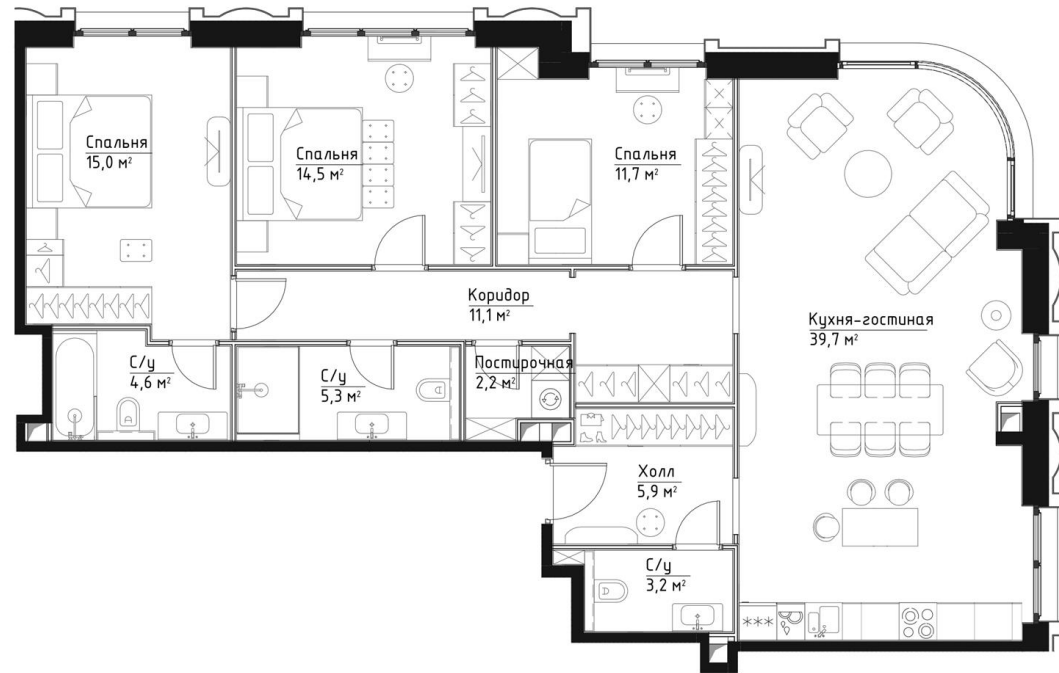

КОРПУС ХАМФРИ

НОМЕР КВАРТИРЫ: 85

ЭТАЖ: 13

ПЛОЩАДЬ: 113.2 КВ. М

КОМНАТ: 3

ОТДЕЛКА: MR BASE

СТОИМОСТЬ: 57 941 488 РУБ.

50 988 509 РУБ.

ПАВЕЛЕЦКАЯ СИТИ СКИДКА 12% ПРИ 100%
ОПЛАТЕ И ИПОТЕКЕ БЕЗ СУБСИДИЙ.
ДЕЙСТВУЕТ ДО 2023-03-31

+7 (495) 182-34-79