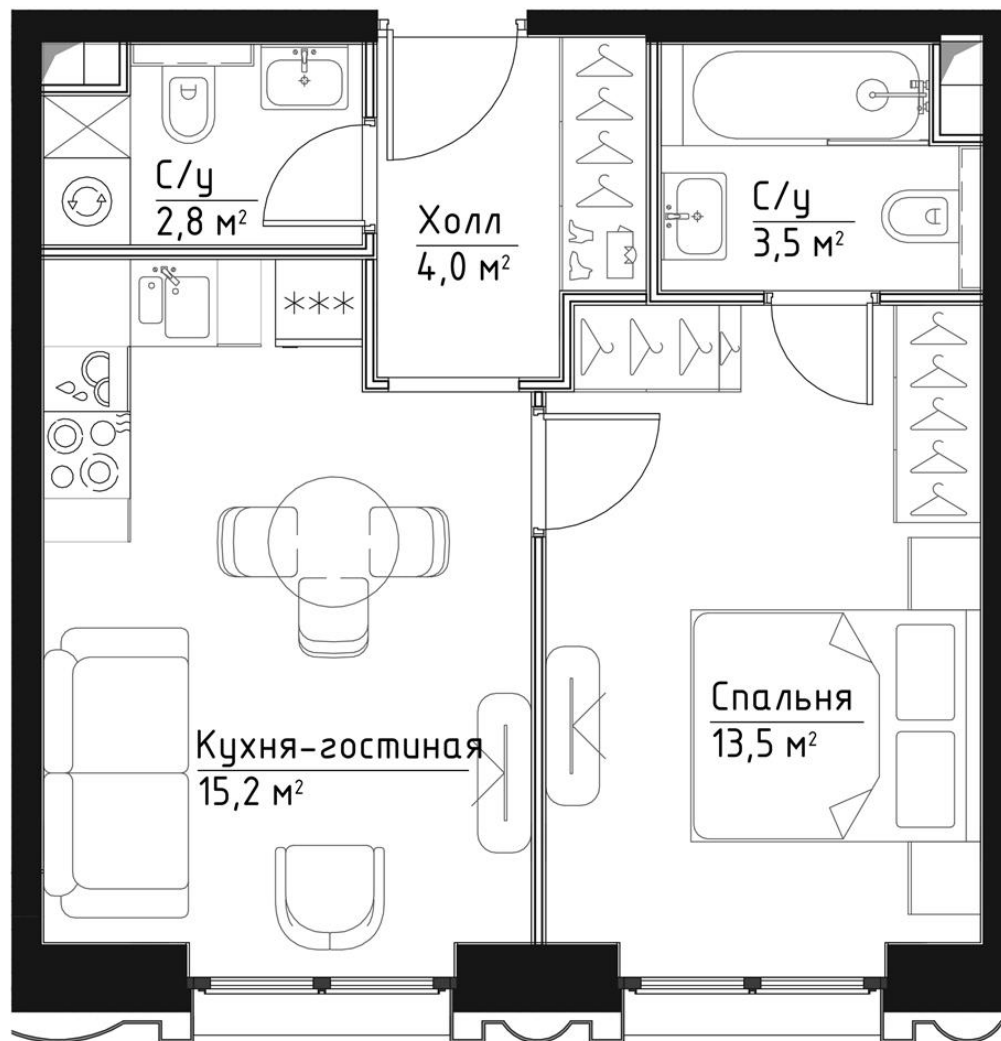

КОРПУС ХАМФРИ

НОМЕР КВАРТИРЫ: 76

ЭТАЖ: 11

ПЛОЩАДЬ: 39 КВ. М

КОМНАТ: 1

ОТДЕЛКА: MR BASE

СТОИМОСТЬ: 25 301 224 РУБ.

22 265 077 РУБ.

ПАВЕЛЕЦКАЯ СИТИ СКИДКА 12% ПРИ 100%
ОПЛАТЕ И ИПОТЕКЕ БЕЗ СУБСИДИЙ.
ДЕЙСТВУЕТ ДО 2023-03-31

+7 (495) 182-34-79