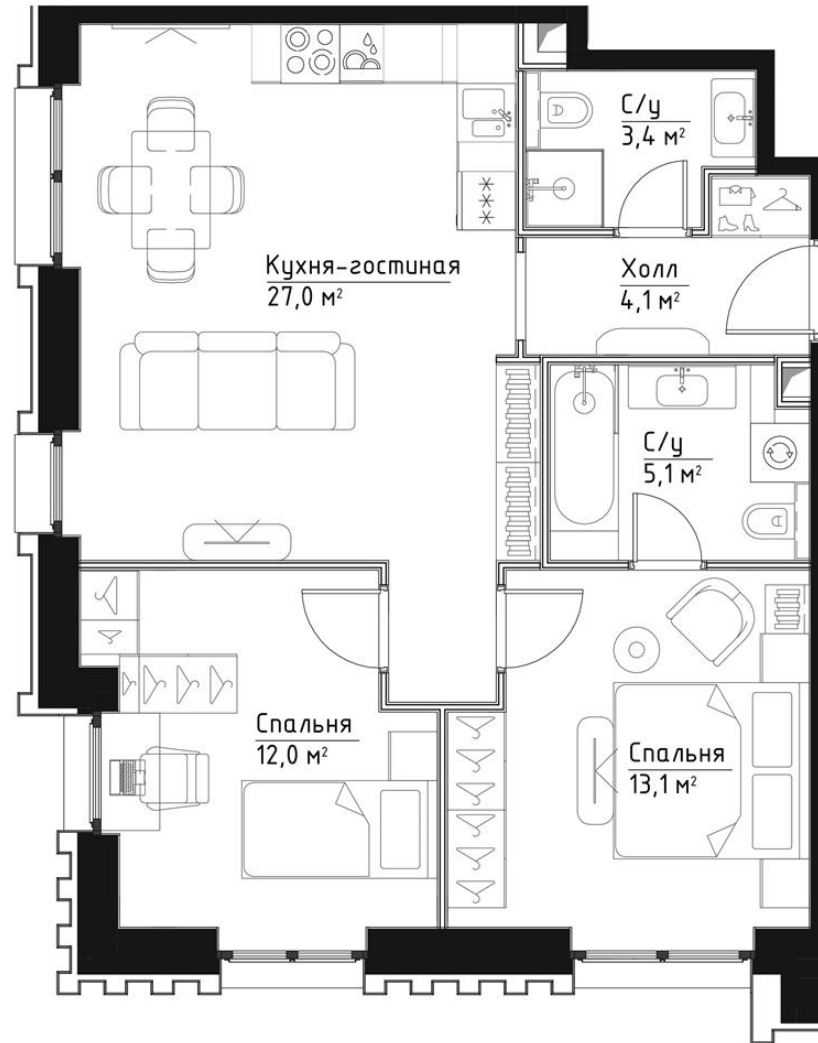

КОРПУС ХАМФРИ

НОМЕР КВАРТИРЫ: 54

ЭТАЖ: 8

ПЛОЩАДЬ: 64.7 КВ. М

КОМНАТ: 2

ОТДЕЛКА: MR BASE

СТОИМОСТЬ: 31 075 065 РУБ.

27 346 057 РУБ.

ПАВЕЛЕЦКАЯ СИТИ СКИДКА 12% ПРИ 100%
ОПЛАТЕ И ИПОТЕКЕ БЕЗ СУБСИДИЙ.
ДЕЙСТВУЕТ ДО 2023-03-31

+7 (495) 182-34-79