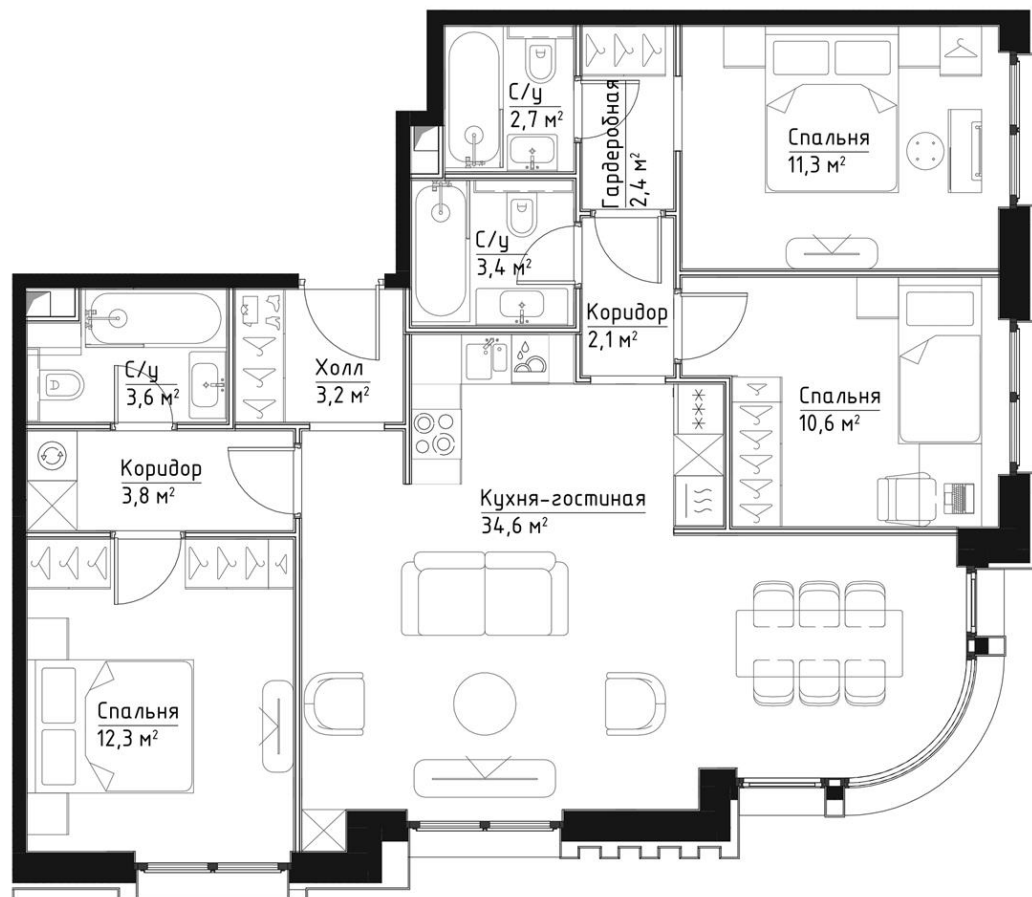

КОРПУС ИНГРИД

НОМЕР КВАРТИРЫ: 62

ЭТАЖ: 12

ПЛОЩАДЬ: 90 КВ. М

КОМНАТ: 3

ОТДЕЛКА: MR BASE

СТОИМОСТЬ: 41 421 181 РУБ.

35 208 004 РУБ.

ПАВЕЛЕЦКАЯ СИТИ СКИДКА 15% ПРИ 100%
ОПЛАТЕ И ИПОТЕКЕ БЕЗ СУБСИДИЙ.
ДЕЙСТВУЕТ ДО 2023-02-28

+7 (495) 182-34-79