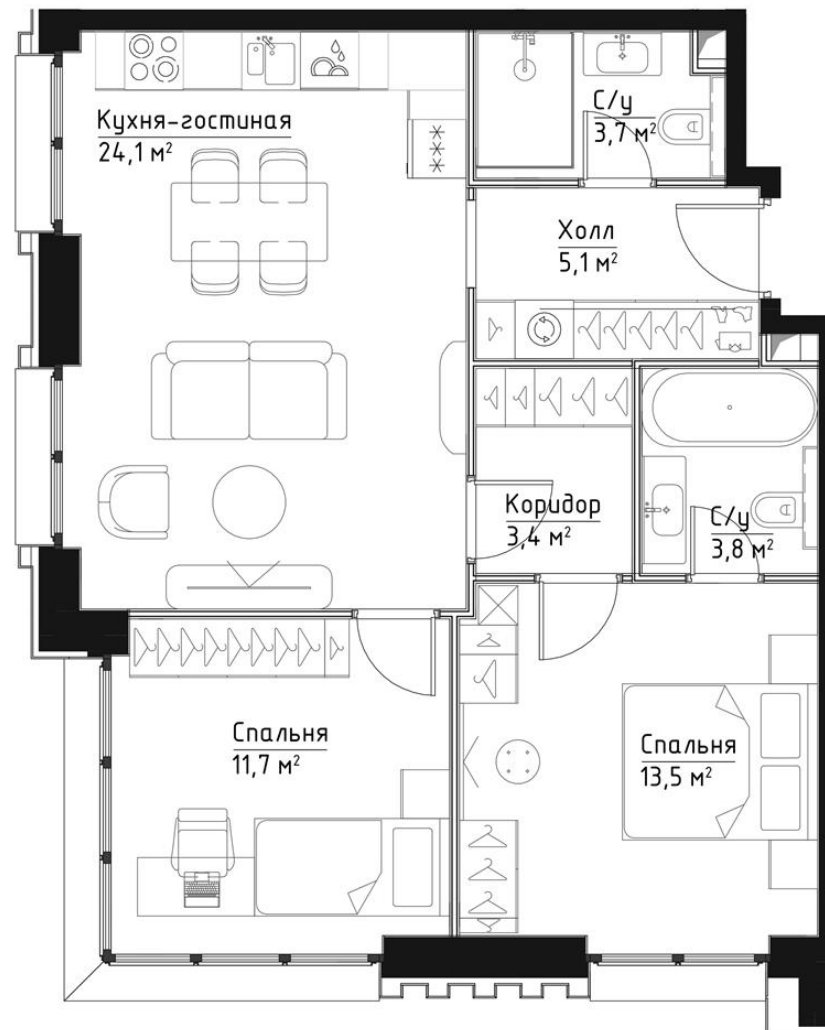

КОРПУС ИНГРИД

НОМЕР КВАРТИРЫ: 10

ЭТАЖ: 3

ПЛОЩАДЬ: 65.3 КВ. М

КОМНАТ: 2

ОТДЕЛКА: MR BASE

СТОИМОСТЬ: 32 698 681 РУБ.

29 755 800 РУБ.

ПАВЕЛЕЦКАЯ СИТИ СКИДКА 9% ПРИ 100%
ОПЛАТЕ И ИПОТЕКЕ БЕЗ СУБСИДИЙ.
ДЕЙСТВУЕТ ДО 2023-06-30

+7 (495) 182-34-79