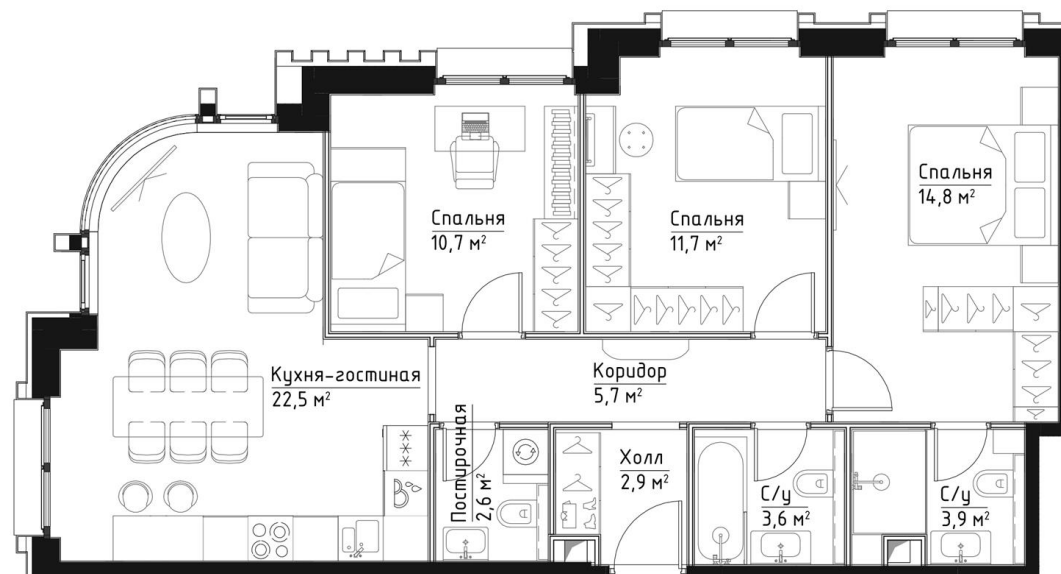

КОРПУС ИНГРИД

НОМЕР КВАРТИРЫ: 54

ЭТАЖ: 10

ПЛОЩАДЬ: 78.4 КВ. М

КОМНАТ: 3

ОТДЕЛКА: MR BASE

СТОИМОСТЬ: ~~39 289 437 РУБ.~~

33 396 022 РУБ.

ПАВЕЛЕЦКАЯ СИТИ СКИДКА 15% ПРИ 100%
ОПЛАТЕ И ИПОТЕКЕ БЕЗ СУБСИДИЙ.
ДЕЙСТВУЕТ ДО 2023-02-28

+7 (495) 182-34-79