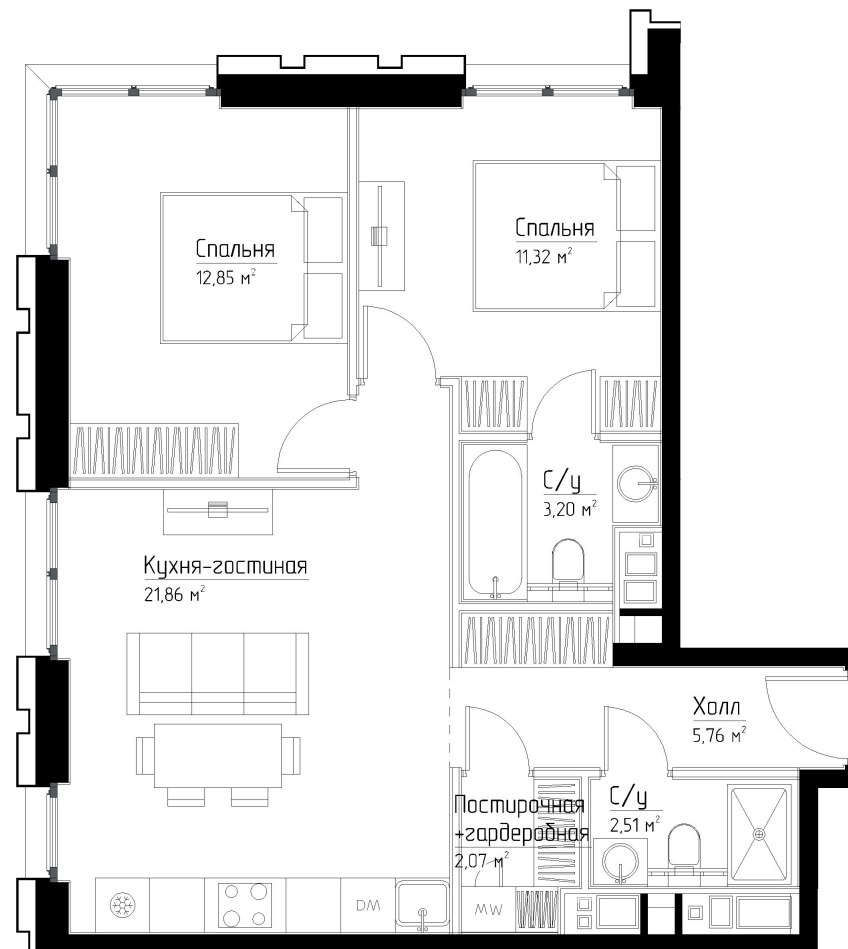

КОРПУС «ЧАРЛИ»

ЭТАЖ 18

ПЛОЩАДЬ 59.6 М

КОМНАТ 2

ОТДЕЛКА MR BASE

СТОИМОСТЬ 24.19 МЛН.

НОМЕР 123

+7 (495) 182-34-79