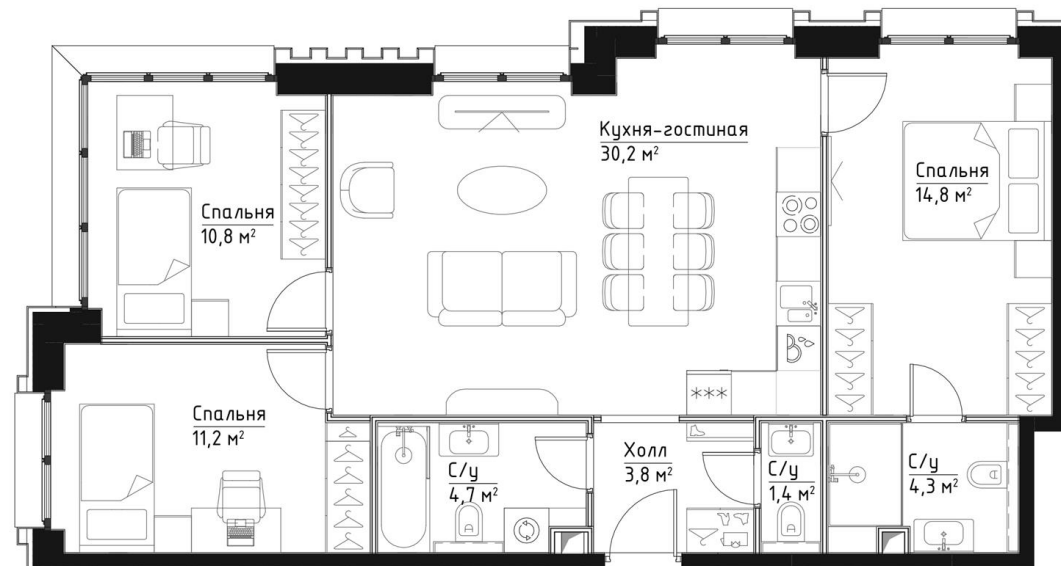

КОРПУС ИНГРИД

НОМЕР КВАРТИРЫ: 48

ЭТАЖ: 9

ПЛОЩАДЬ: 81.2 КВ. М

КОМНАТ: 3

ОТДЕЛКА: MR BASE

СТОИМОСТЬ: 39 471 635 РУБ.

33 550 890 РУБ.

ПАВЕЛЕСКАЯ СИТИ СКИДКА 15% ПРИ 100%
ОПЛАТЕ И ИПОТЕКЕ БЕЗ СУБСИДИЙ.
ДЕЙСТВУЕТ ДО 2023-02-28

+7 (495) 182-34-79