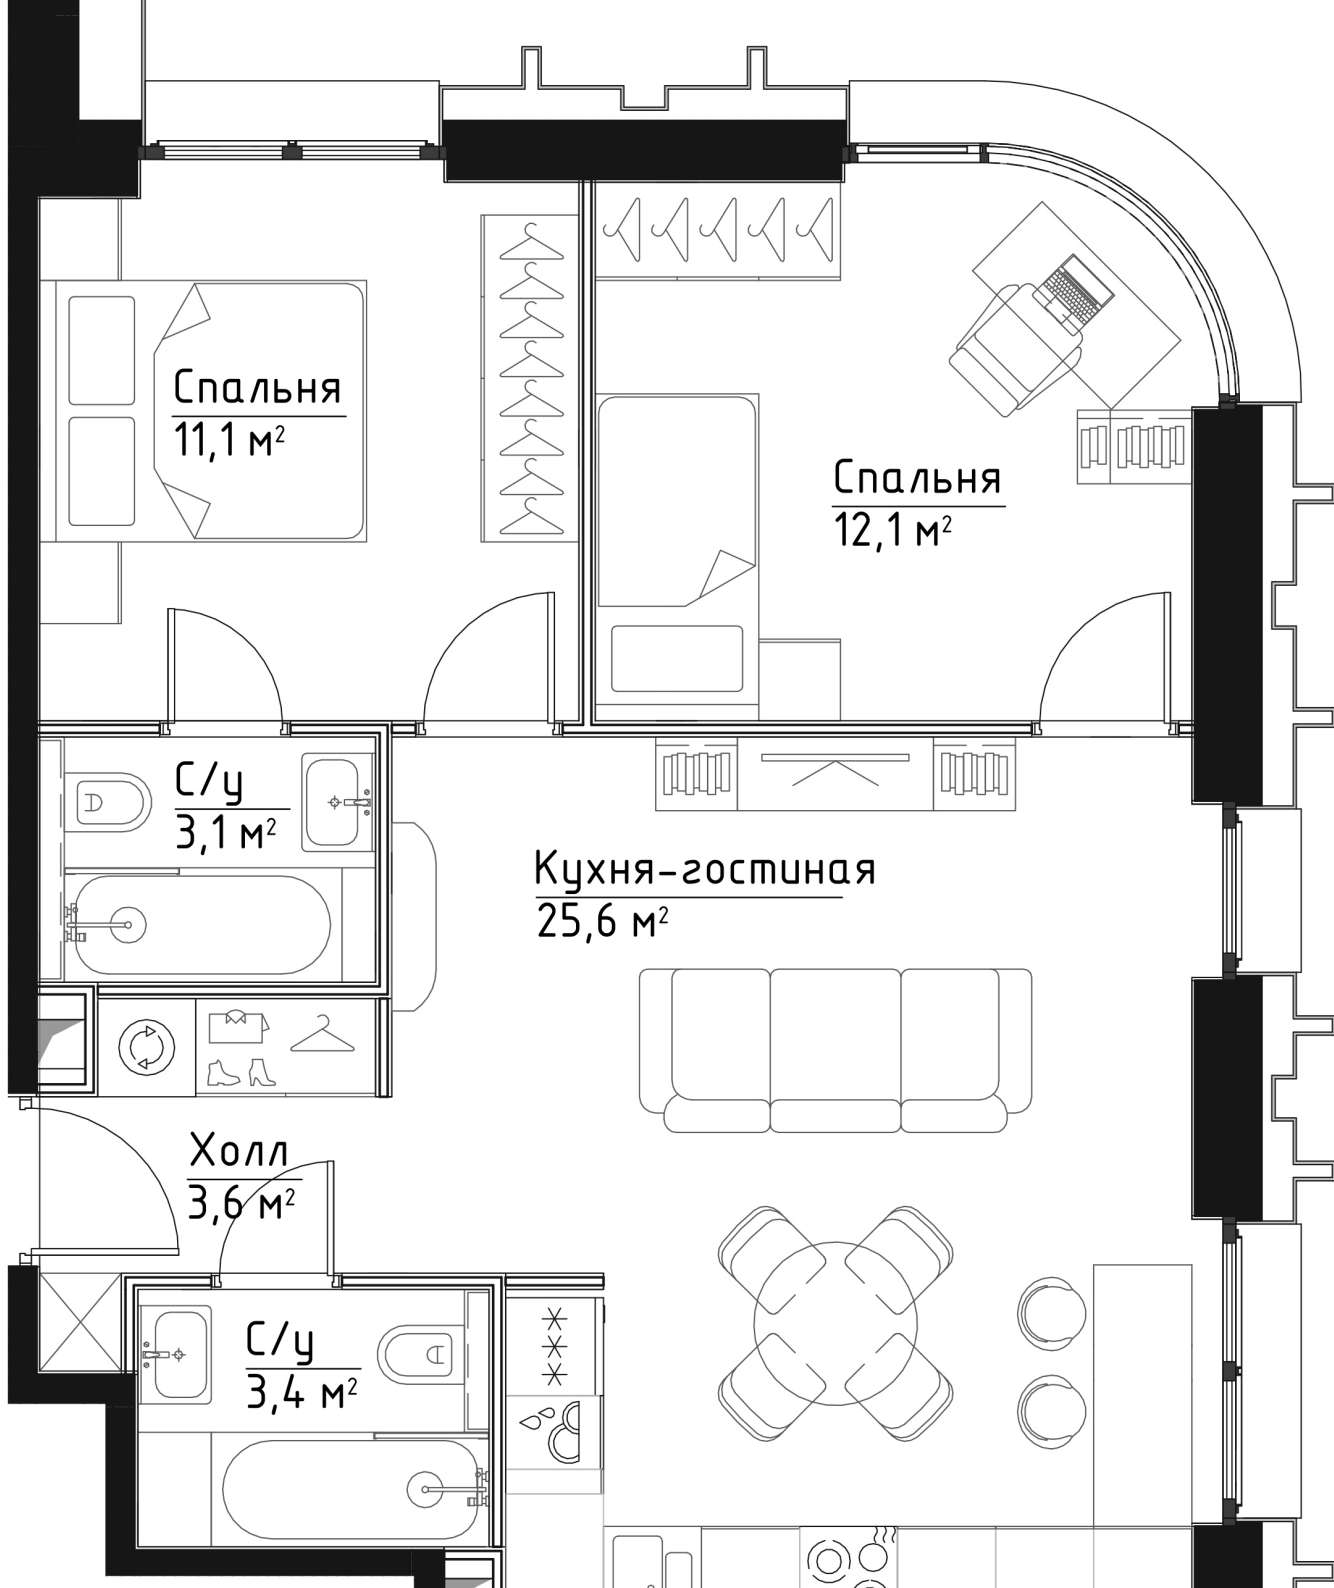

ЭТАЖ 13

ПЛОЩАДЬ 58.9 М

КОМНАТ 2

ОТДЕЛКА MR BASE

СТОИМОСТЬ 21.62 МЛН.

НОМЕР 90

+7 (495) 182-34-79