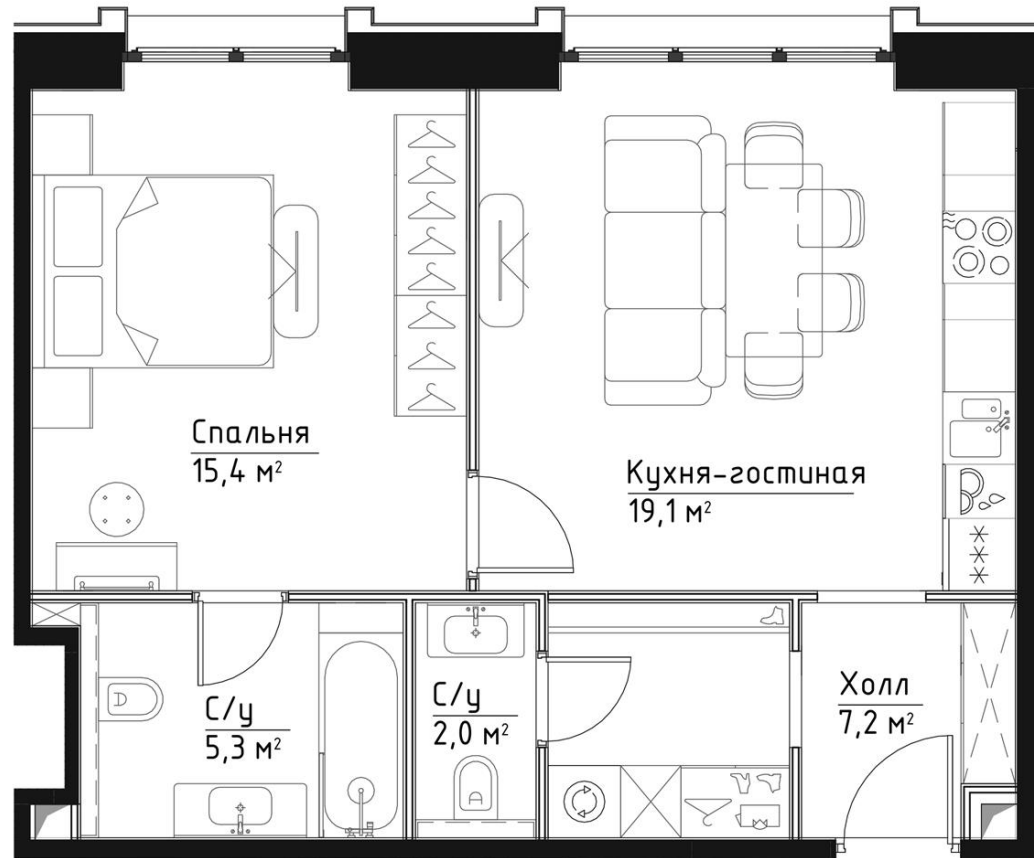

КОРПУС ХАМФРИ

НОМЕР КВАРТИРЫ: 9

ЭТАЖ: 3

ПЛОЩАДЬ: 49 КВ. М

КОМНАТ: 1

ОТДЕЛКА: MR BASE

СТОИМОСТЬ: 27 031 045 РУБ.

23 787 319 РУБ.

ПАВЕЛЕСКАЯ СИТИ СКИДКА 12% ПРИ 100%
ОПЛАТЕ И ИПОТЕКЕ БЕЗ СУБСИДИЙ.
ДЕЙСТВУЕТ ДО 2023-03-31

+7 (495) 182-34-79