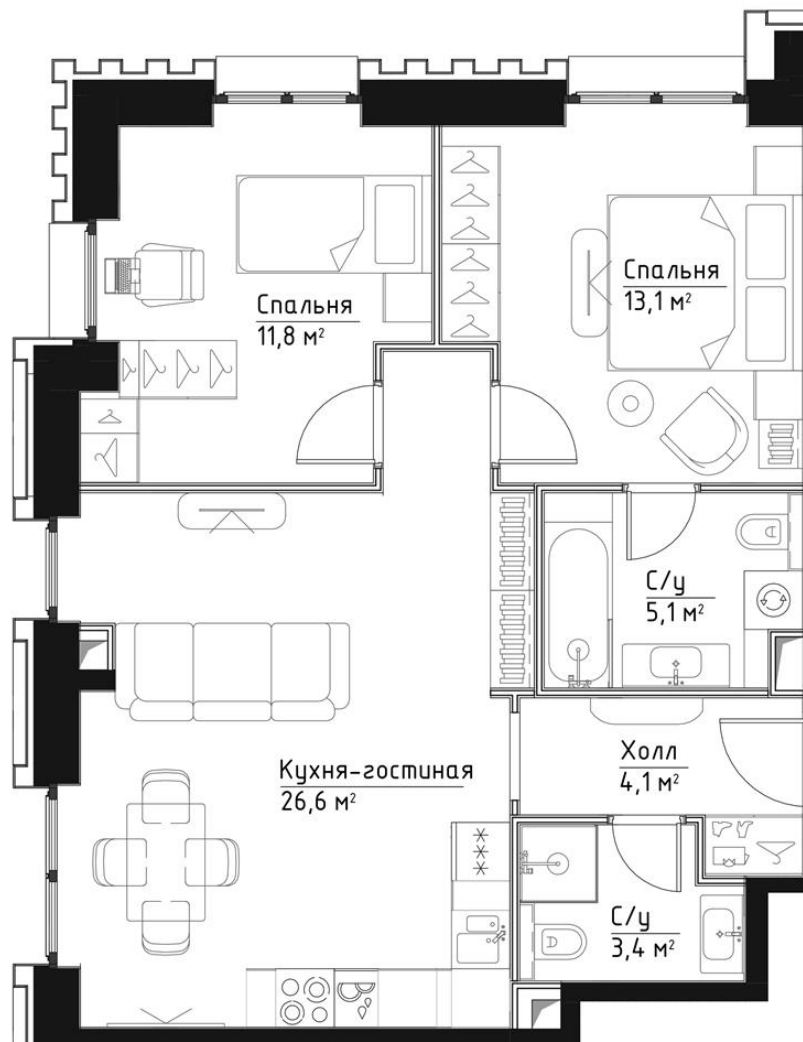

КОРПУС ХАМФРИ

НОМЕР КВАРТИРЫ: 7

ЭТАЖ: 2

ПЛОЩАДЬ: 64.1 КВ. М

КОМНАТ: 2

ОТДЕЛКА: MR BASE

СТОИМОСТЬ: 29 531 903 РУБ.

25 988 074 РУБ.

ПАВЕЛЕЦКАЯ СИТИ СКИДКА 12% ПРИ 100%
ОПЛАТЕ И ИПОТЕКЕ БЕЗ СУБСИДИЙ.
ДЕЙСТВУЕТ ДО 2023-03-31

+7 (495) 182-34-79