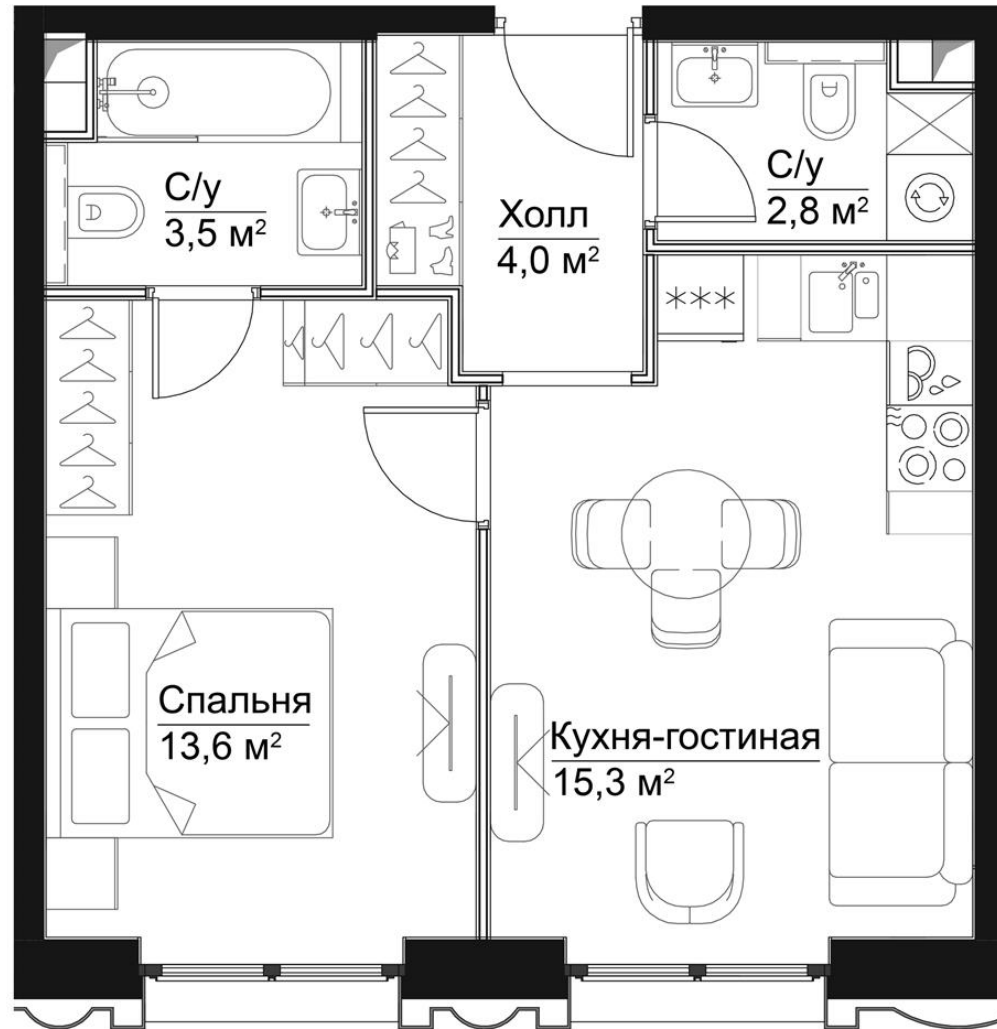

КОРПУС ХАМФРИ

НОМЕР КВАРТИРЫ: 171

ЭТАЖ: 27

ПЛОЩАДЬ: 39.2 КВ. М

КОМНАТ: 1

ОТДЕЛКА: MR BASE

СТОИМОСТЬ: 26 193 708 РУБ.

23 836 274 РУБ.

ПАВЕЛЕЦКАЯ СИТИ СКИДКА 9% ПРИ 100%
ОПЛАТЕ И ИПОТЕКЕ БЕЗ СУБСИДИЙ.
ДЕЙСТВУЕТ ДО 2023-06-30

+7 (495) 182-34-79