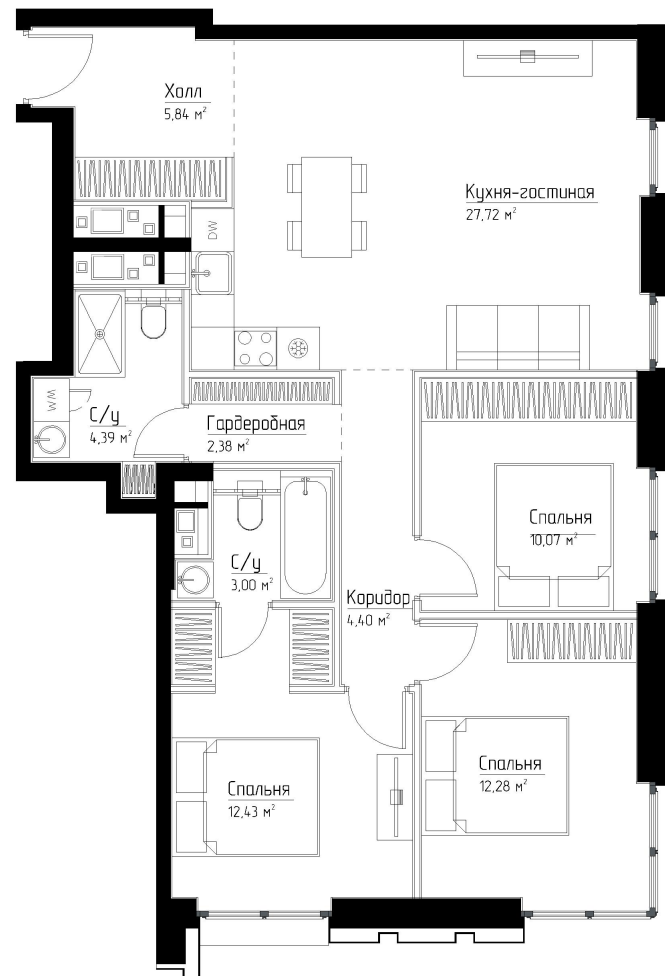

КОРПУС «ЧАРЛИ»

ЭТАЖ 10

ПЛОЩАДЬ 82.8 М

КОМНАТ 3

ОТДЕЛКА MR BASE

СТОИМОСТЬ 29.4 МЛН.

НОМЕР 61

+7 (495) 182-34-79