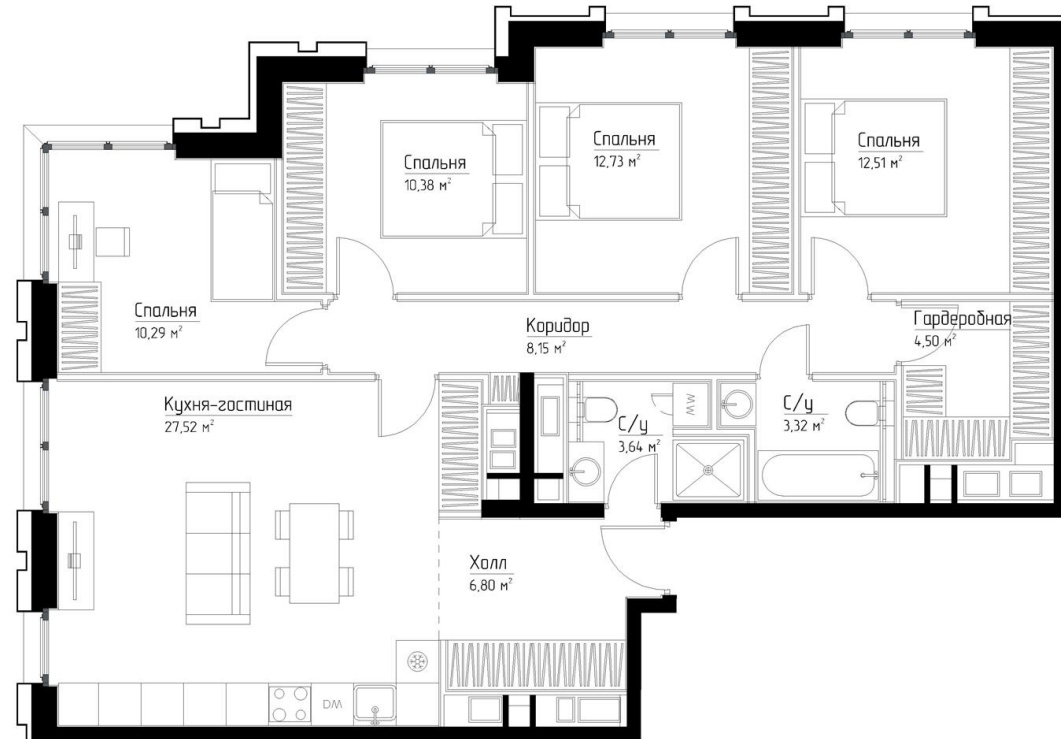

КОРПУС «ЧАРЛИ»

НОМЕР КВАРТИРЫ: 207

ЭТАЖ: 28

ПЛОЩАДЬ: 100.24 КВ. М

КОМНАТ: 4

ОТДЕЛКА: MR BASE

СТОИМОСТЬ: 62 091 715 РУБ.

54 640 709 РУБ.

ПАВЕЛЕЦКАЯ СИТИ СКИДКА 12% ПРИ 100%
ОПЛАТЕ И ИПОТЕКЕ БЕЗ СУБСИДИЙ.
ДЕЙСТВУЕТ ДО 2023-03-31

+7 (495) 182-34-79