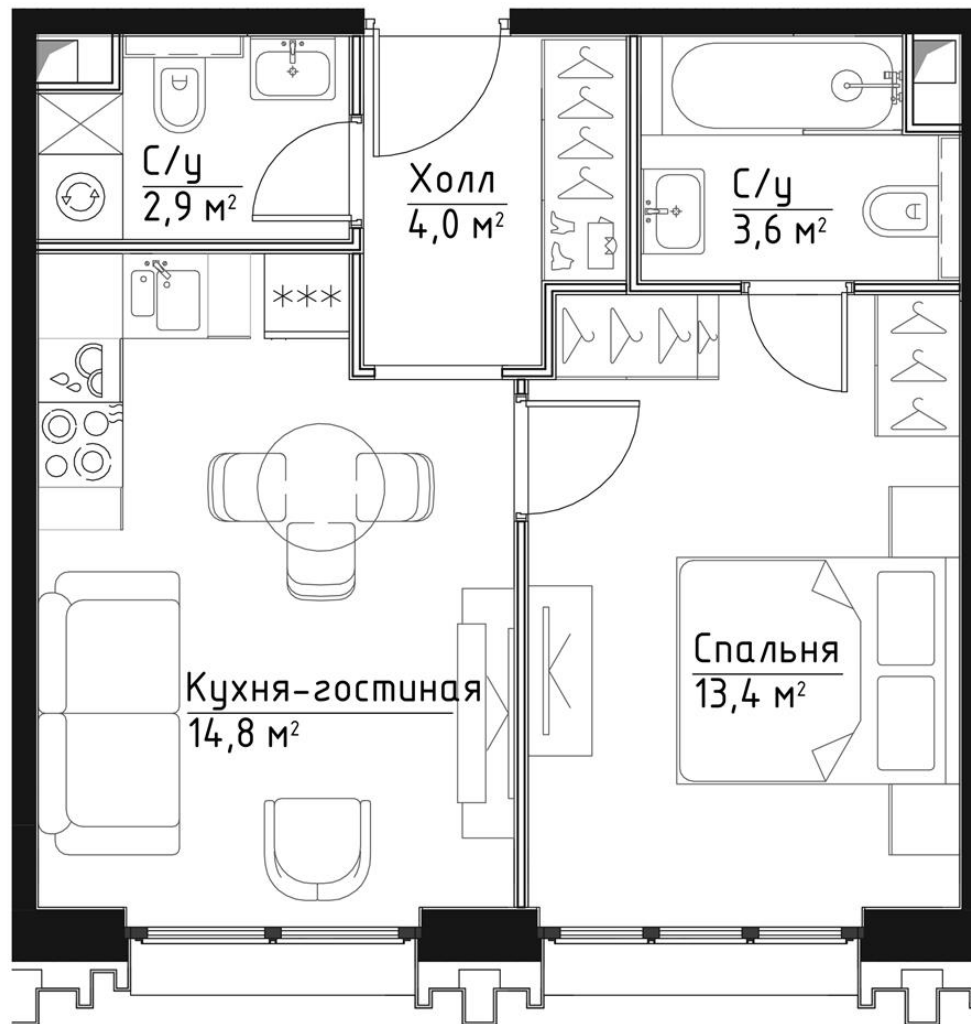

КОРПУС ВИВЬЕН

НОМЕР КВАРТИРЫ: 290

ЭТАЖ: 40

ПЛОЩАДЬ: 38.7 КВ. М

КОМНАТ: 1

ОТДЕЛКА: MR BASE

СТОИМОСТЬ: 0

+7 (495) 182-34-79