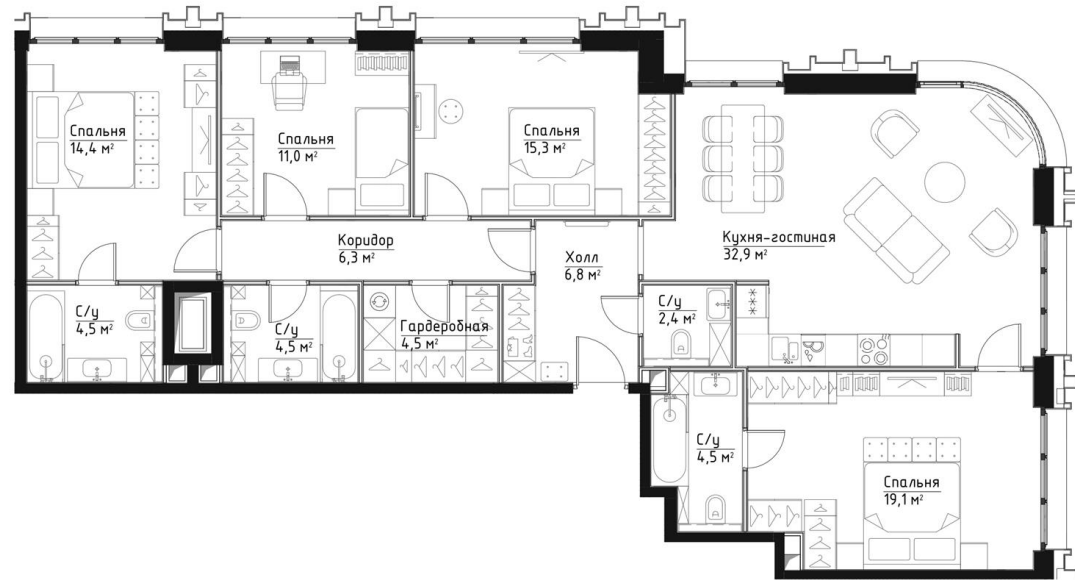

КОРПУС ВИВЬЕН

НОМЕР КВАРТИРЫ: 281

ЭТАЖ: 39

ПЛОЩАДЬ: 126.2 КВ. М

КОМНАТ: 4

ОТДЕЛКА: MR BASE

СТОИМОСТЬ: 63 371 292 РУБ.

55 766 737 РУБ.

ПАВЕЦКАЯ СИТИ СКИДКА 12% ПРИ 100%
ОПЛАТЕ И ИПОТЕКЕ БЕЗ СУБСИДИЙ.
ДЕЙСТВУЕТ ДО 2023-03-31

+7 (495) 182-34-79