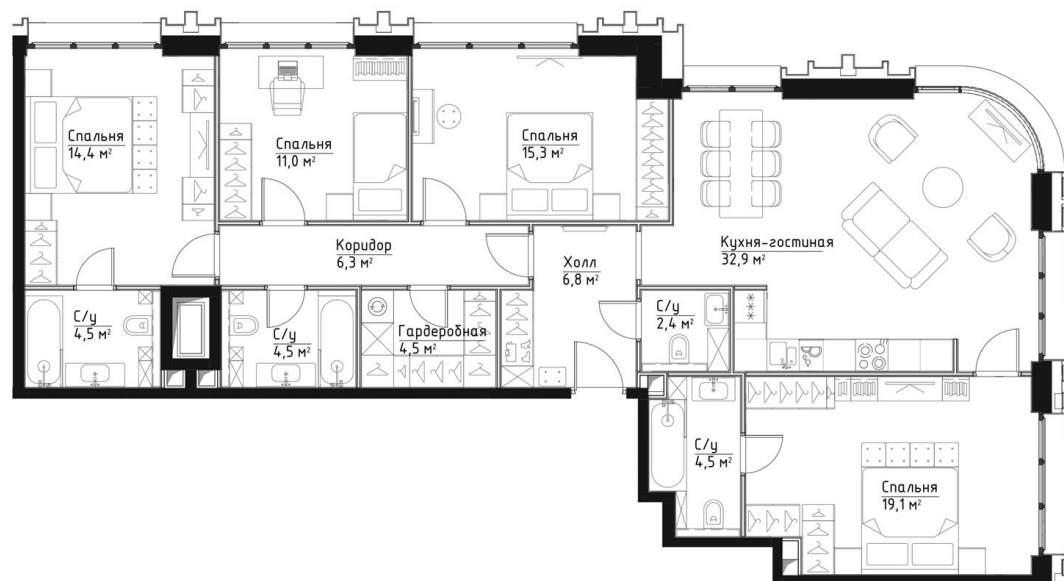

КОРПУС ВИВЬЕН

НОМЕР КВАРТИРЫ: 263

ЭТАЖ: 36

ПЛОЩАДЬ: 126.2 КВ. М

КОМНАТ: 4

ОТДЕЛКА: MR BASE

СТОИМОСТЬ: 63 163 293 РУБ.

55 583 698 РУБ.

ПАВЕЛЕЦКАЯ СИТИ СКИДКА 12% ПРИ 100%
ОПЛАТЕ И ИПОТЕКЕ БЕЗ СУБСИДИЙ.
ДЕЙСТВУЕТ ДО 2023-03-31

+7 (495) 182-34-79