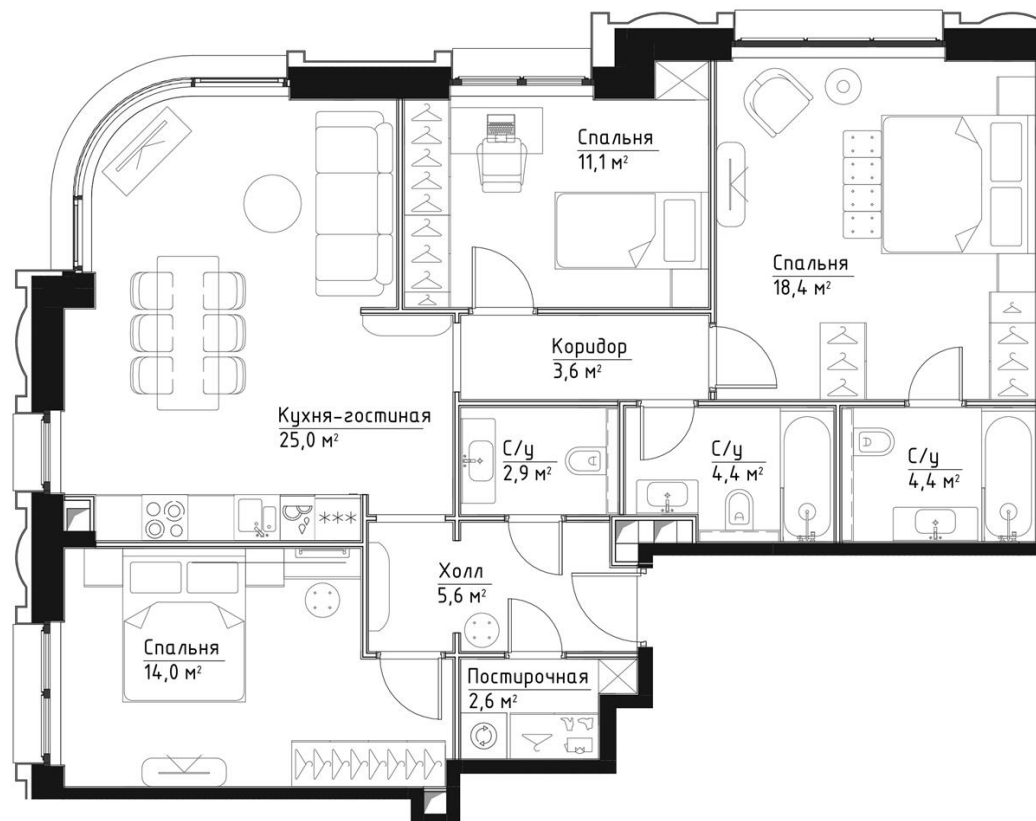

КОРПУС ХАМФРИ

НОМЕР КВАРТИРЫ: 126

ЭТАЖ: 19

ПЛОЩАДЬ: 92 КВ. М

КОМНАТ: 3

ОТДЕЛКА: MR BASE

СТОИМОСТЬ: 55 787 534 РУБ.

50 766 656 РУБ.

ПАВЕЛЕЦКАЯ СИТИ СКИДКА 9% ПРИ 100%
ОПЛАТЕ И ИПОТЕКЕ БЕЗ СУБСИДИЙ.
ДЕЙСТВУЕТ ДО 2023-06-30

+7 (495) 182-34-79