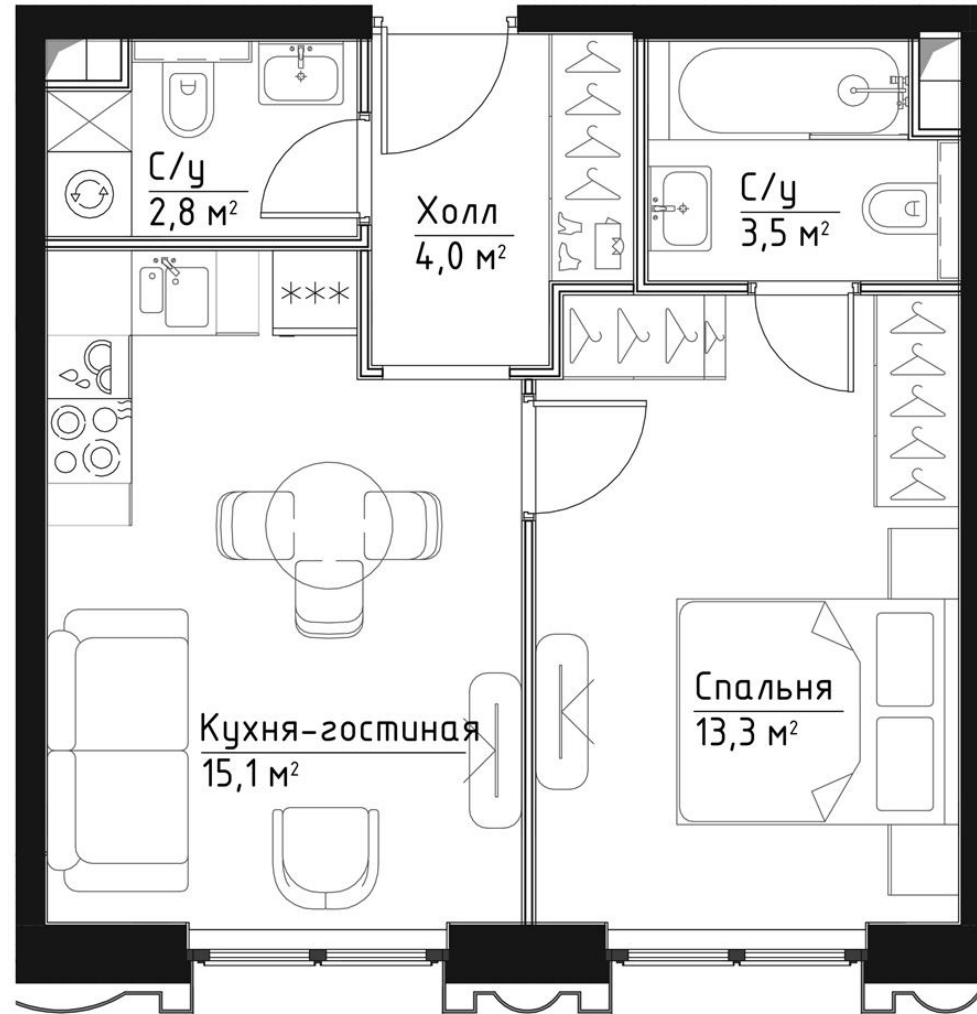

КОРПУС ХАМФРИ

НОМЕР КВАРТИРЫ: 124

ЭТАЖ: 19

ПЛОЩАДЬ: 38.7 КВ. М

КОМНАТ: 1

ОТДЕЛКА: MR BASE

СТОИМОСТЬ: 25 834 996 РУБ.

23 509 847 РУБ.

ПАВЕЛЕЦКАЯ СИТИ СКИДКА 9% ПРИ 100%
ОПЛАТЕ И ИПОТЕКЕ БЕЗ СУБСИДИЙ.
ДЕЙСТВУЕТ ДО 2023-06-30

+7 (495) 182-34-79

MR GROUP