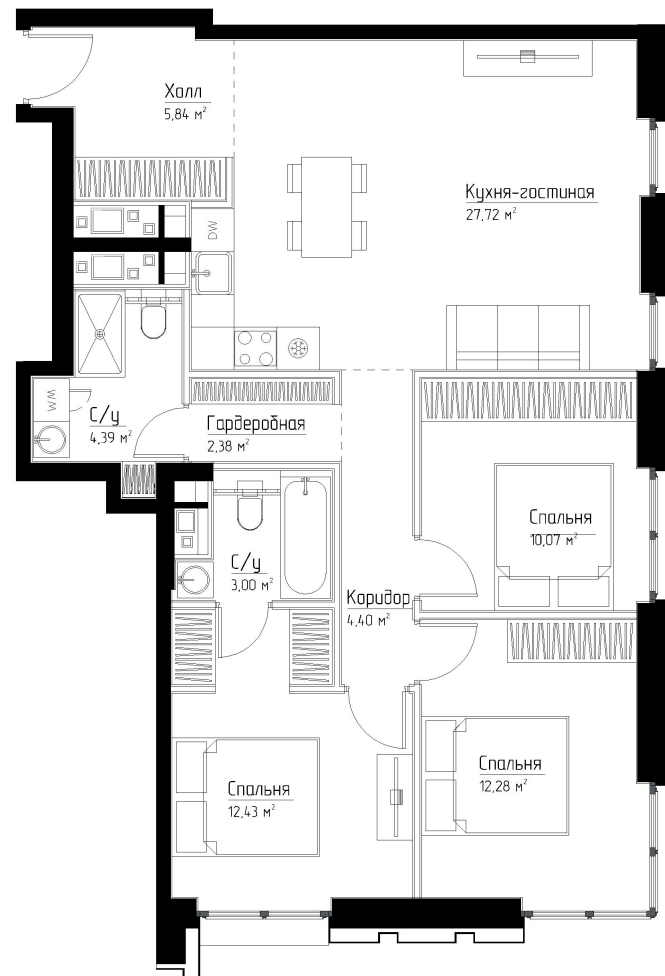

КОРПУС «ЧАРЛИ»

ЭТАЖ 8

ПЛОЩАДЬ 82.8 М

КОМНАТ 3

ОТДЕЛКА MR BASE

СТОИМОСТЬ 29.31 МЛН.

НОМЕР 49

+7 (495) 182-34-79