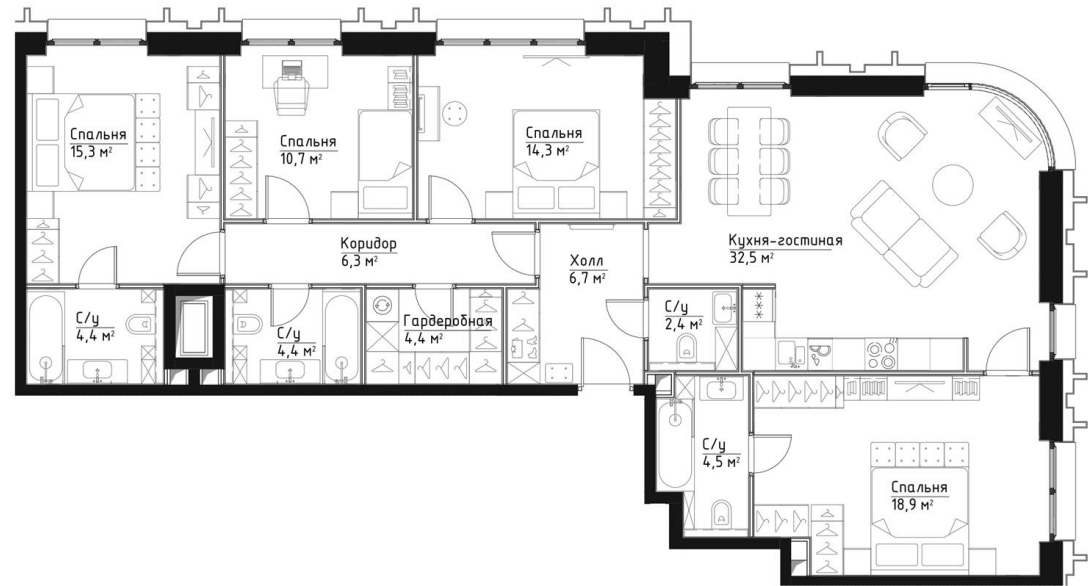

КОРПУС ВИВЬЕН

НОМЕР КВАРТИРЫ: 233

ЭТАЖ: 31

ПЛОЩАДЬ: 124.8 КВ. М

КОМНАТ: 4

ОТДЕЛКА: MR BASE

СТОИМОСТЬ: 62 119 774 РУБ.

54 665 401 РУБ.

ПАВЕЛЕЦКАЯ СИТИ СКИДКА 12% ПРИ 100%
ОПЛАТЕ И ИПОТЕКЕ БЕЗ СУБСИДИЙ.
ДЕЙСТВУЕТ ДО 2023-03-31

+7 (495) 182-34-79