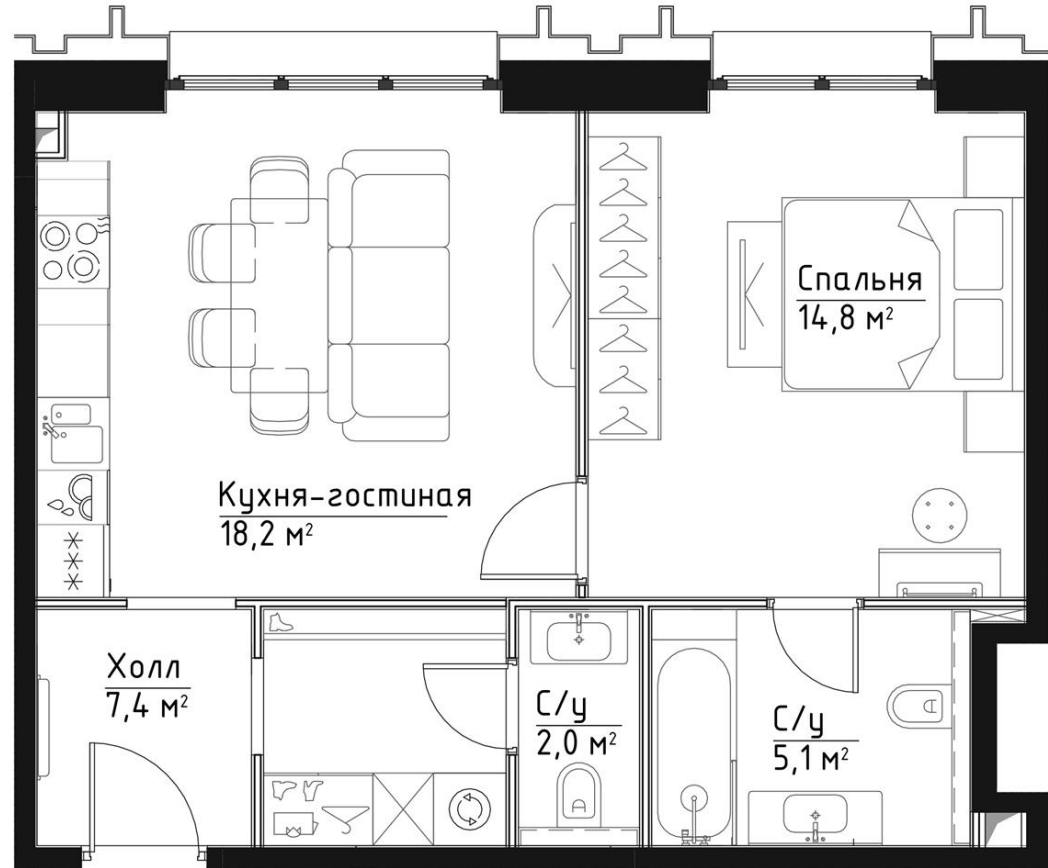

КОРПУС ВИВЬЕН

НОМЕР КВАРТИРЫ: 232

ЭТАЖ: 30

ПЛОЩАДЬ: 47.5 КВ. М

КОМНАТ: 1

ОТДЕЛКА: MR BASE

СТОИМОСТЬ: 31 775 498 РУБ.

27 962 438 РУБ.

ПАВЕЛЕЦКАЯ СИТИ СКИДКА 12% ПРИ 100%
ОПЛАТЕ И ИПОТЕКЕ БЕЗ СУБСИДИЙ.
ДЕЙСТВУЕТ ДО 2023-03-31

+7 (495) 182-34-79