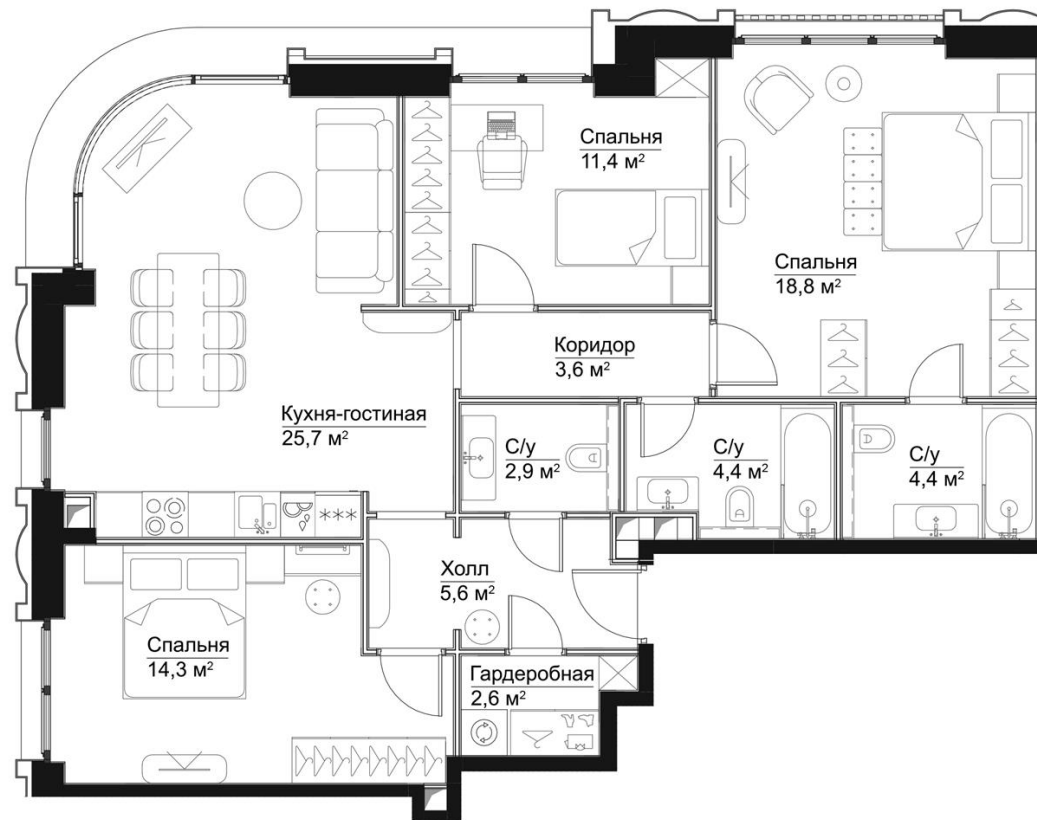

КОРПУС ХАМФРИ

НОМЕР КВАРТИРЫ: 174

ЭТАЖ: 27

ПЛОЩАДЬ: 93.7 КВ. М

КОМНАТ: 3

ОТДЕЛКА: MR BASE

СТОИМОСТЬ: 54 947 525 РУБ.

46 705 396 РУБ.

ПАВЕЛЕЦКАЯ СИТИ СКИДКА 15% ПРИ 100%
ОПЛАТЕ И ИПОТЕКЕ БЕЗ СУБСИДИЙ.
ДЕЙСТВУЕТ ДО 2023-02-28

+7 (495) 182-34-79