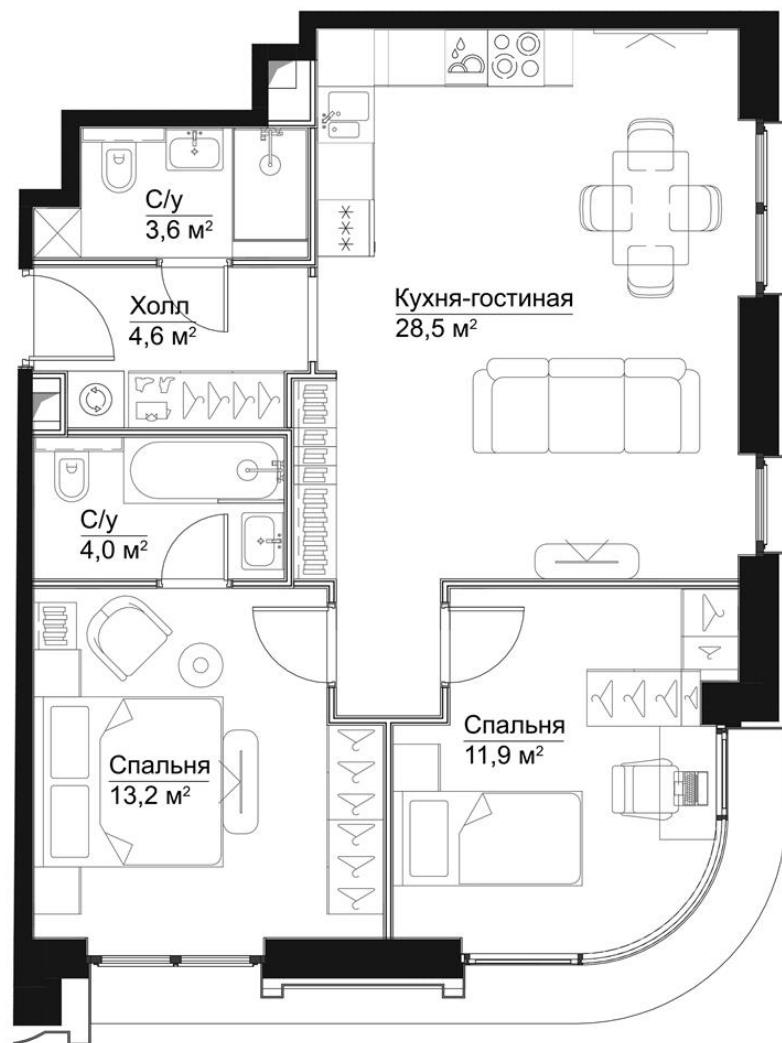

КОРПУС ХАМФРИ

НОМЕР КВАРТИРЫ: 170

ЭТАЖ: 27

ПЛОЩАДЬ: 65.8 КВ. М

КОМНАТ: 2

ОТДЕЛКА: MR BASE

СТОИМОСТЬ: 34 600 776 РУБ.

29 410 660 РУБ.

ПАВЕЛЕЦКАЯ СИТИ СКИДКА 15% ПРИ 100%
ОПЛАТЕ И ИПОТЕКЕ БЕЗ СУБСИДИЙ.
ДЕЙСТВУЕТ ДО 2023-02-28

+7 (495) 182-34-79