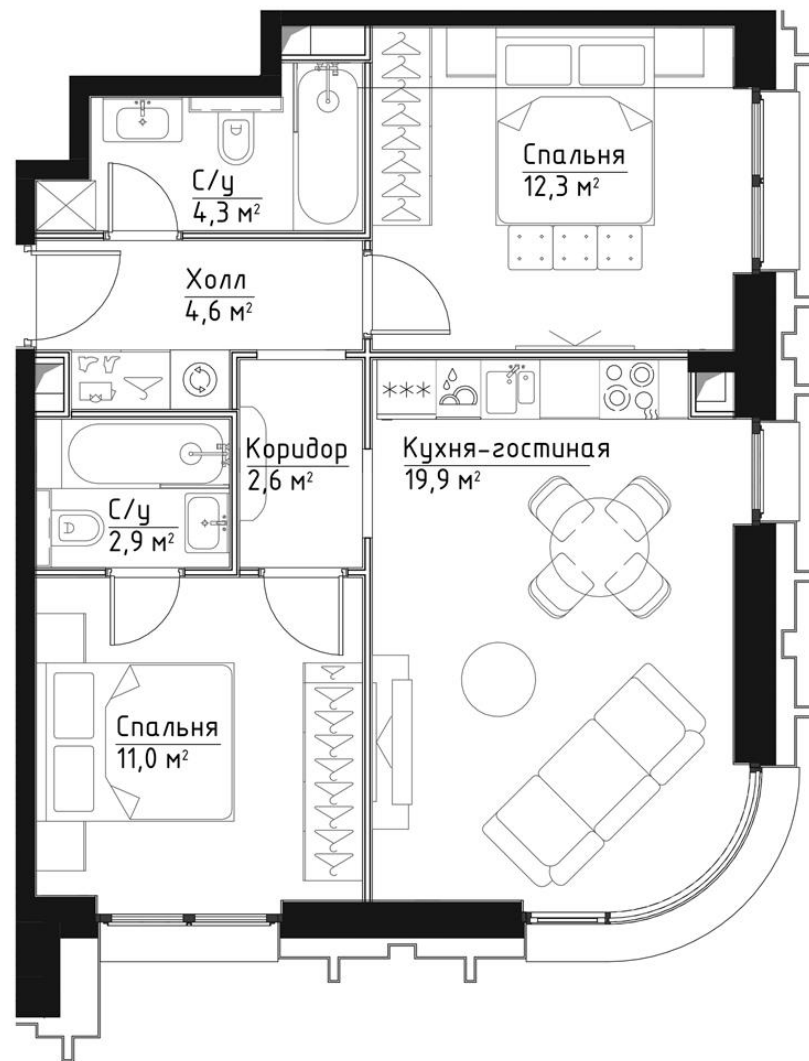

КОРПУС ВИВЬЕН

НОМЕР КВАРТИРЫ: 179

ЭТАЖ: 24

ПЛОЩАДЬ: 57.6 КВ. М

КОМНАТ: 2

ОТДЕЛКА: MR BASE

СТОИМОСТЬ: 37 648 128 РУБ.

33 130 353 РУБ.

ПАВЕЛЕЦКАЯ СИТИ СКИДКА 12% ПРИ 100%
ОПЛАТЕ И ИПОТЕКЕ БЕЗ СУБСИДИЙ.
ДЕЙСТВУЕТ ДО 2023-03-31

+7 (495) 182-34-79