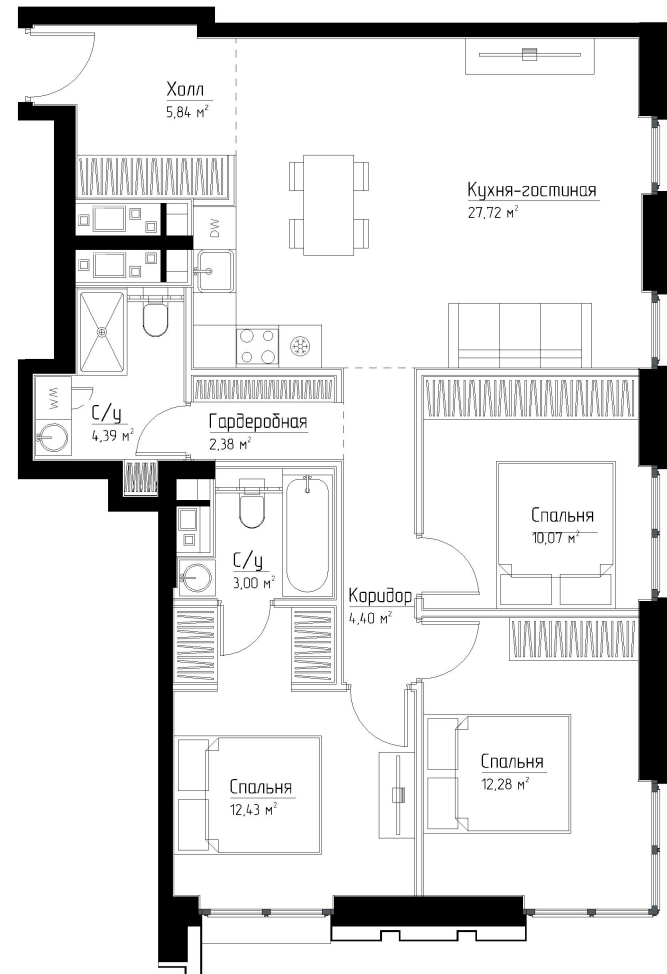

КОРПУС «ЧАРЛИ»

ЭТАЖ 7

ПЛОЩАДЬ 82.8 М

КОМНАТ 3

ОТДЕЛКА MR BASE

СТОИМОСТЬ 29.11 МЛН.

НОМЕР 43

+7 (495) 182-34-79