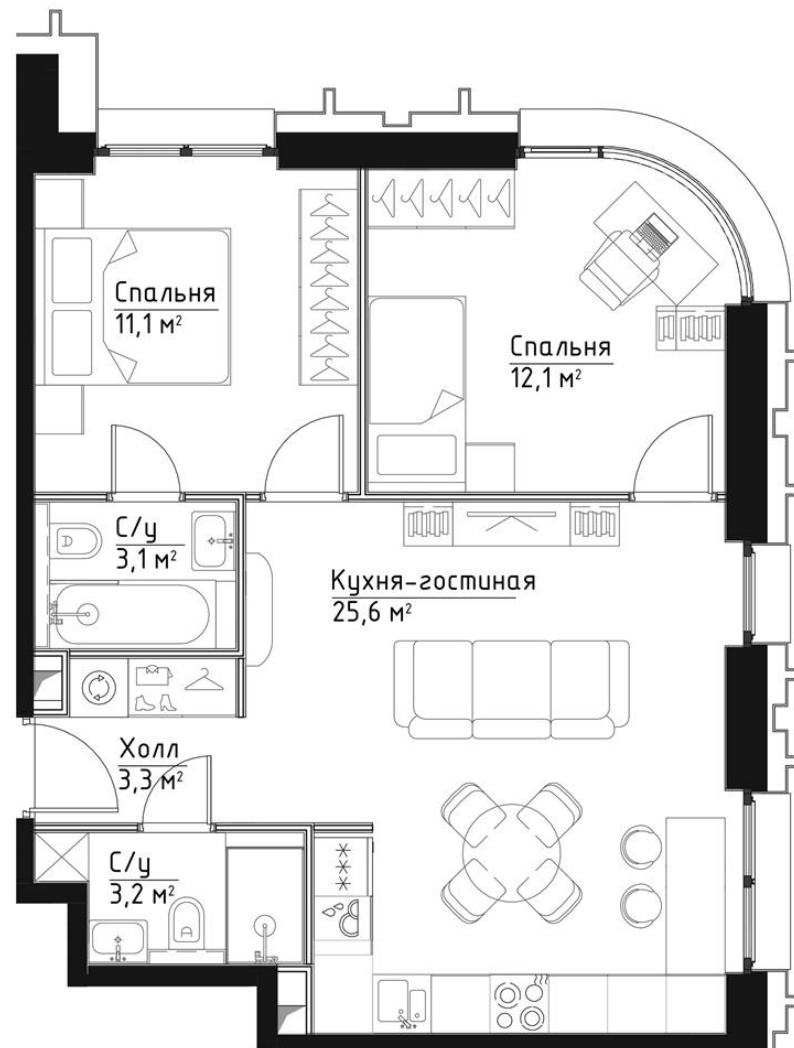

КОРПУС ВИВЬЕН

НОМЕР КВАРТИРЫ: 178

ЭТАЖ: 24

ПЛОЩАДЬ: 58.4 КВ. М

КОМНАТ: 2

ОТДЕЛКА: MR BASE

СТОИМОСТЬ: 35 887 263 РУБ.

31 580 792 РУБ.

ПАВЕЛЕЦКАЯ СИТИ СКИДКА 12% ПРИ 100%
ОПЛАТЕ И ИПОТЕКЕ БЕЗ СУБСИДИЙ.
ДЕЙСТВУЕТ ДО 2023-03-31

+7 (495) 182-34-79