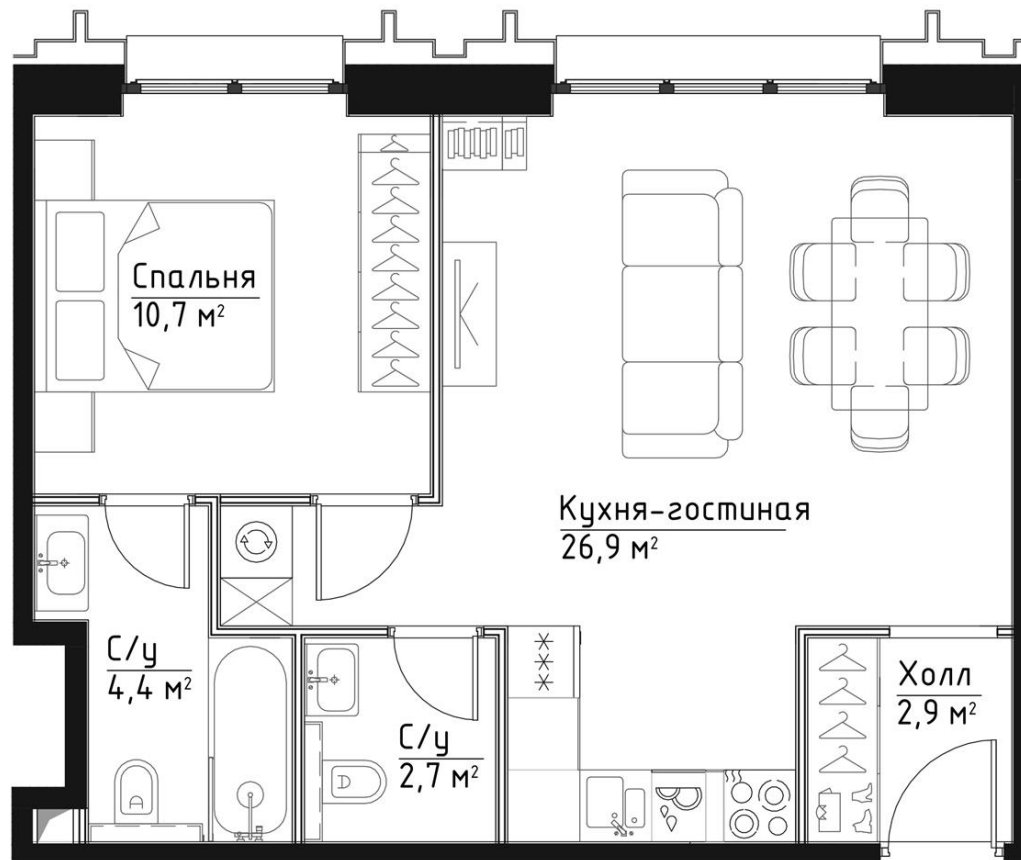

КОРПУС ВИВЬЕН

НОМЕР КВАРТИРЫ: 177

ЭТАЖ: 24

ПЛОЩАДЬ: 47.6 КВ. М

КОМНАТ: 1

ОТДЕЛКА: MR BASE

СТОИМОСТЬ: 31 146 241 РУБ.

27 408 692 РУБ.

ПАВЕЛЕЦКАЯ СИТИ СКИДКА 12% ПРИ 100%
ОПЛАТЕ И ИПОТЕКЕ БЕЗ СУБСИДИЙ.
ДЕЙСТВУЕТ ДО 2023-03-31

+7 (495) 182-34-79