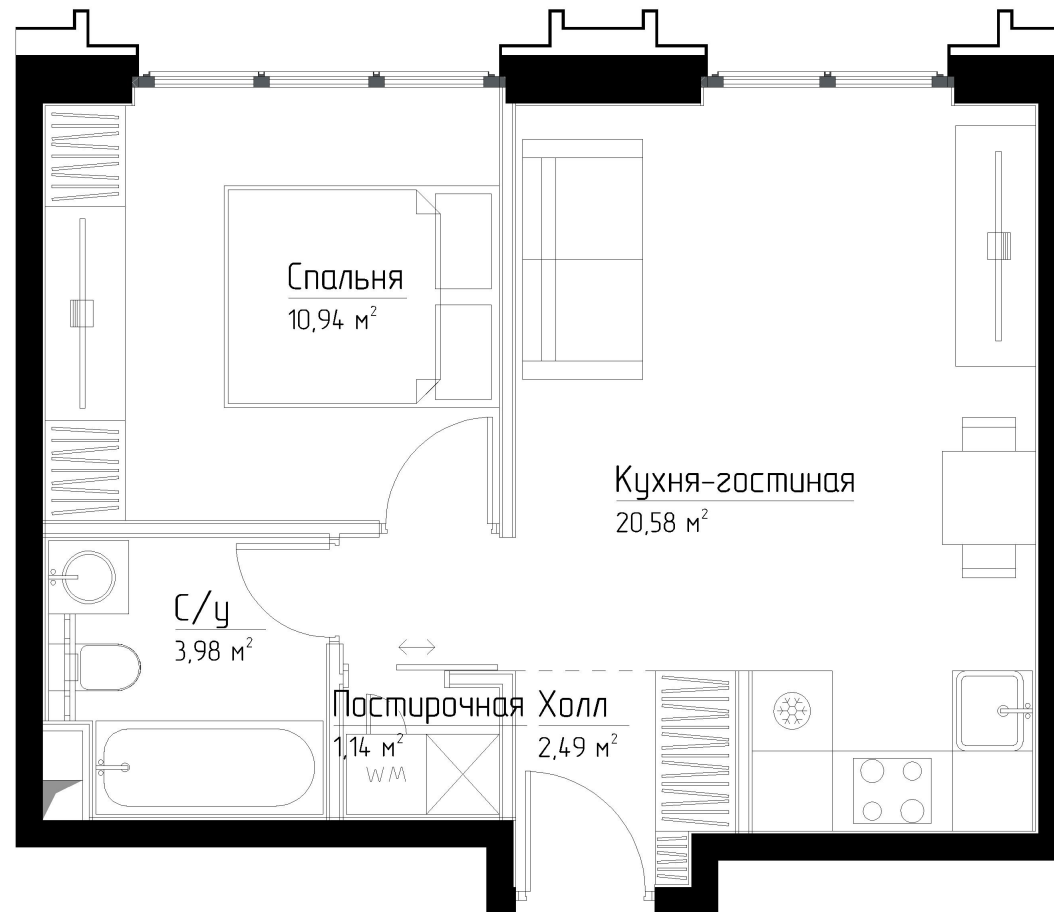

КОРПУС «ГРЕЙС»

ЭТАЖ 8

ПЛОЩАДЬ 39.1 М

КОМНАТ 1

ОТДЕЛКА MR BASE

СТОИМОСТЬ 17.42 МЛН.

НОМЕР 26

+7 (495) 182-34-79