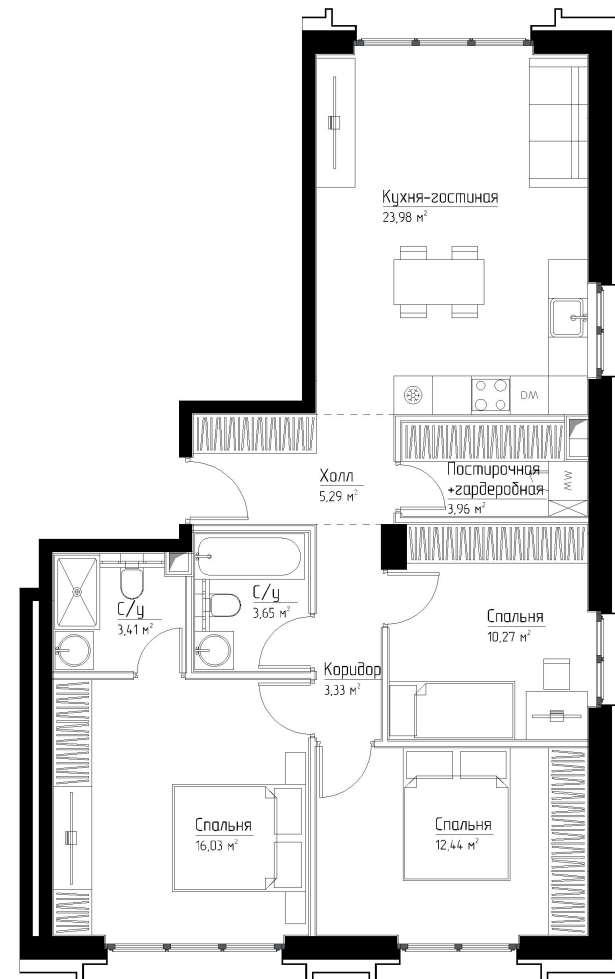

КОРПУС «ГРЕЙС»

ЭТАЖ 7

ПЛОЩАДЬ 82.3 М

КОМНАТ 3

ОТДЕЛКА MR BASE

СТОИМОСТЬ 31.97 МЛН.

НОМЕР 24

+7 (495) 182-34-79