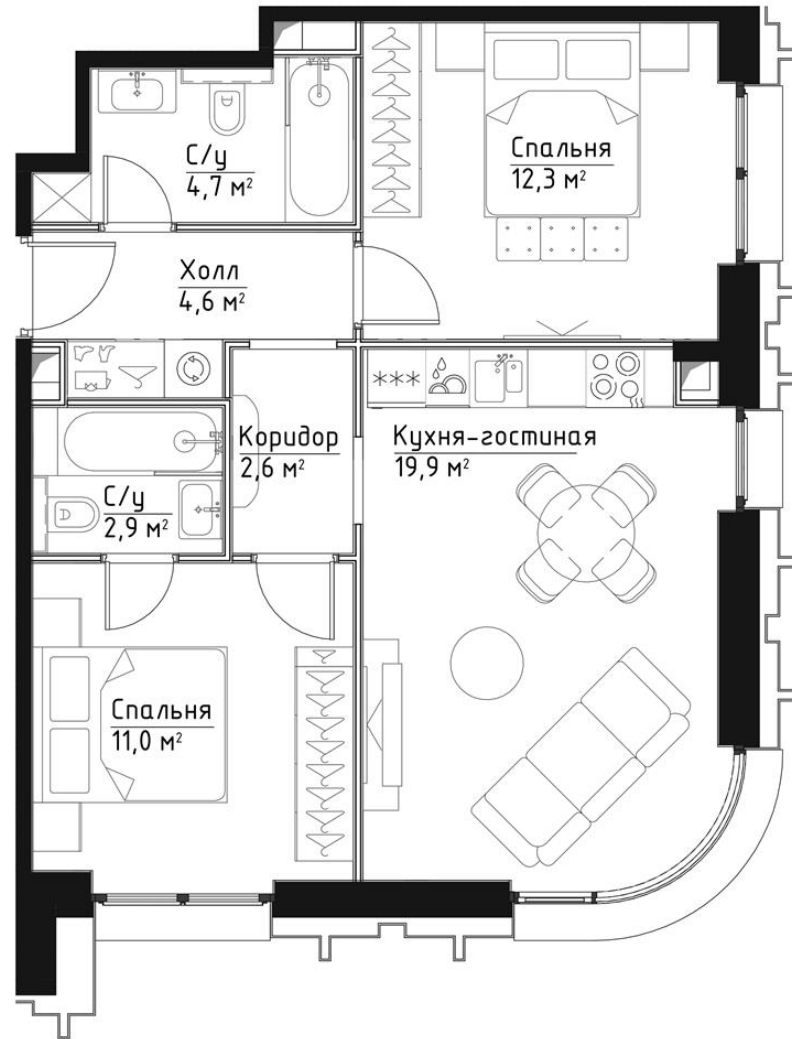

КОРПУС ВИВЬЕН

НОМЕР КВАРТИРЫ: 131

ЭТАЖ: 18

ПЛОЩАДЬ: 58 КВ. М

КОМНАТ: 2

ОТДЕЛКА: MR BASE

СТОИМОСТЬ: 37 091 491 РУБ.

32 640 512 РУБ.

ПАВЕЛЕЦКАЯ СИТИ СКИДКА 12% ПРИ 100%
ОПЛАТЕ И ИПОТЕКЕ БЕЗ СУБСИДИЙ.
ДЕЙСТВУЕТ ДО 2023-03-31

+7 (495) 182-34-79