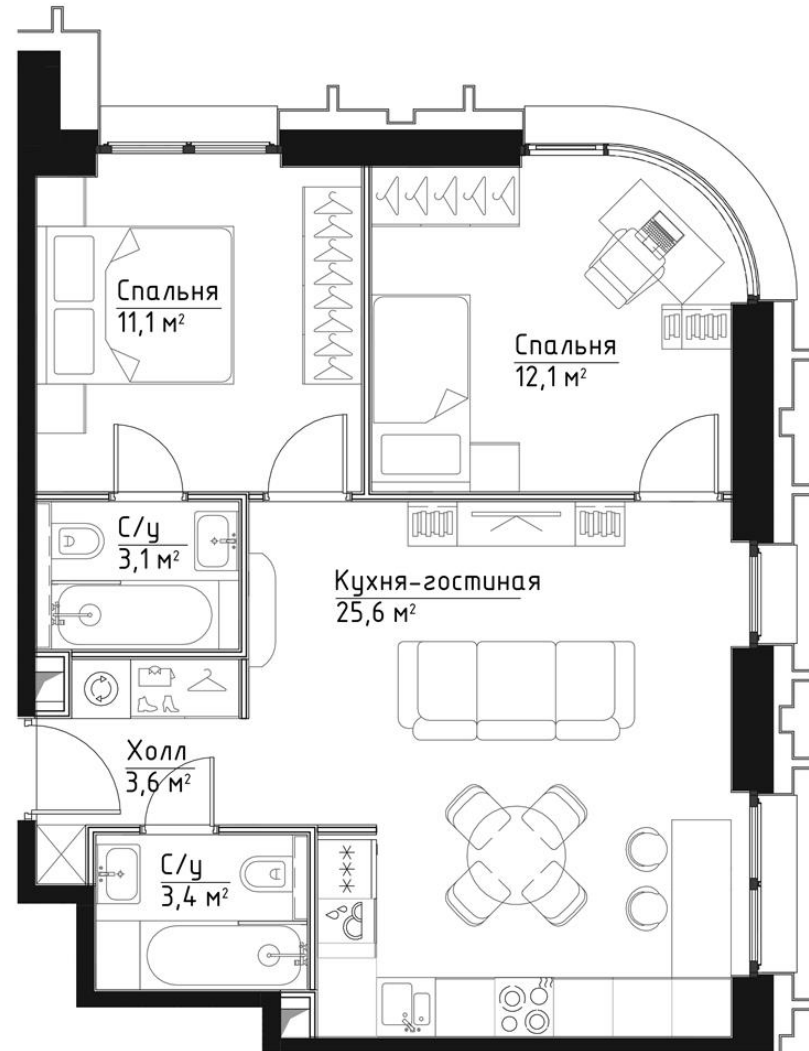

КОРПУС ВИВЬЕН

НОМЕР КВАРТИРЫ: 130

ЭТАЖ: 18

ПЛОЩАДЬ: 58.9 КВ. М

КОМНАТ: 2

ОТДЕЛКА: MR BASE

СТОИМОСТЬ: 35 770 120 РУБ.

31 477 705 РУБ.

ПАВЕЛЕЦКАЯ СИТИ СКИДКА 12% ПРИ 100%
ОПЛАТЕ И ИПОТЕКЕ БЕЗ СУБСИДИЙ.
ДЕЙСТВУЕТ ДО 2023-03-31

+7 (495) 182-34-79