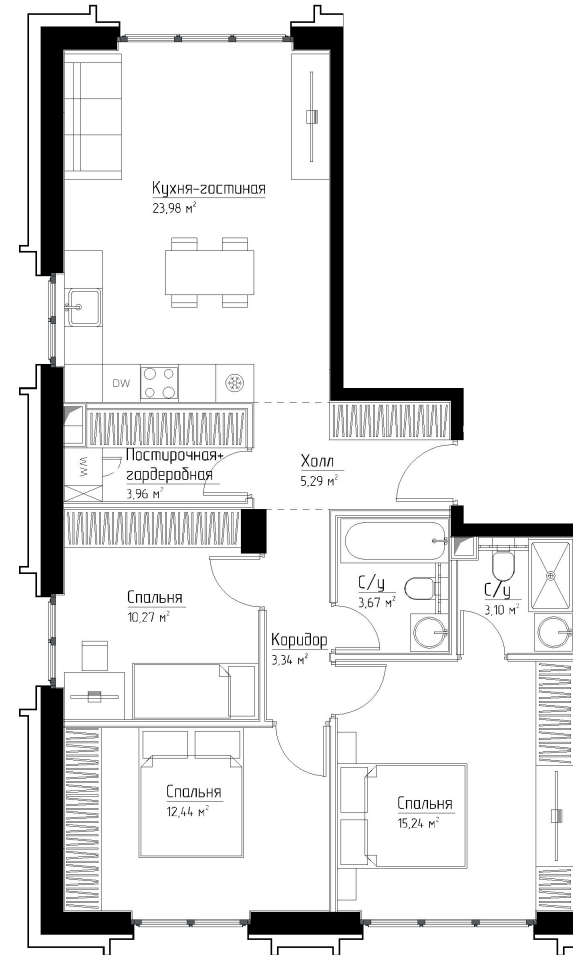

КОРПУС «ГРЕЙС»

ЭТАЖ 8

ПЛОЩАДЬ 81.3 М

КОМНАТ 3

ОТДЕЛКА MR BASE

СТОИМОСТЬ 32.23 МЛН.

НОМЕР 25

+7 (495) 182-34-79