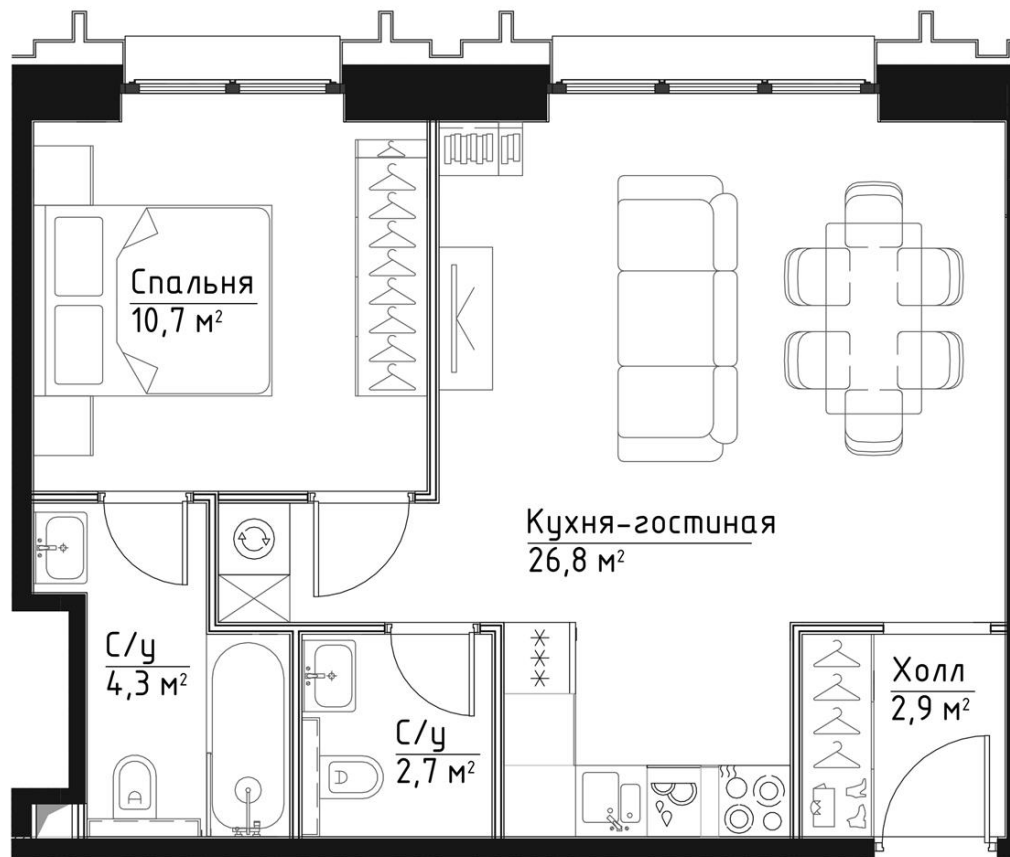

КОРПУС ВИВЬЕН

НОМЕР КВАРТИРЫ: 129

ЭТАЖ: 18

ПЛОЩАДЬ: 47.4 КВ. М

КОМНАТ: 1

ОТДЕЛКА: MR BASE

СТОИМОСТЬ: 30 389 557 РУБ.

26 742 810 РУБ.

ПАВЕЛЕСКАЯ СИТИ СКИДКА 12% ПРИ 100%
ОПЛАТЕ И ИПОТЕКЕ БЕЗ СУБСИДИЙ.
ДЕЙСТВУЕТ ДО 2023-03-31

+7 (495) 182-34-79