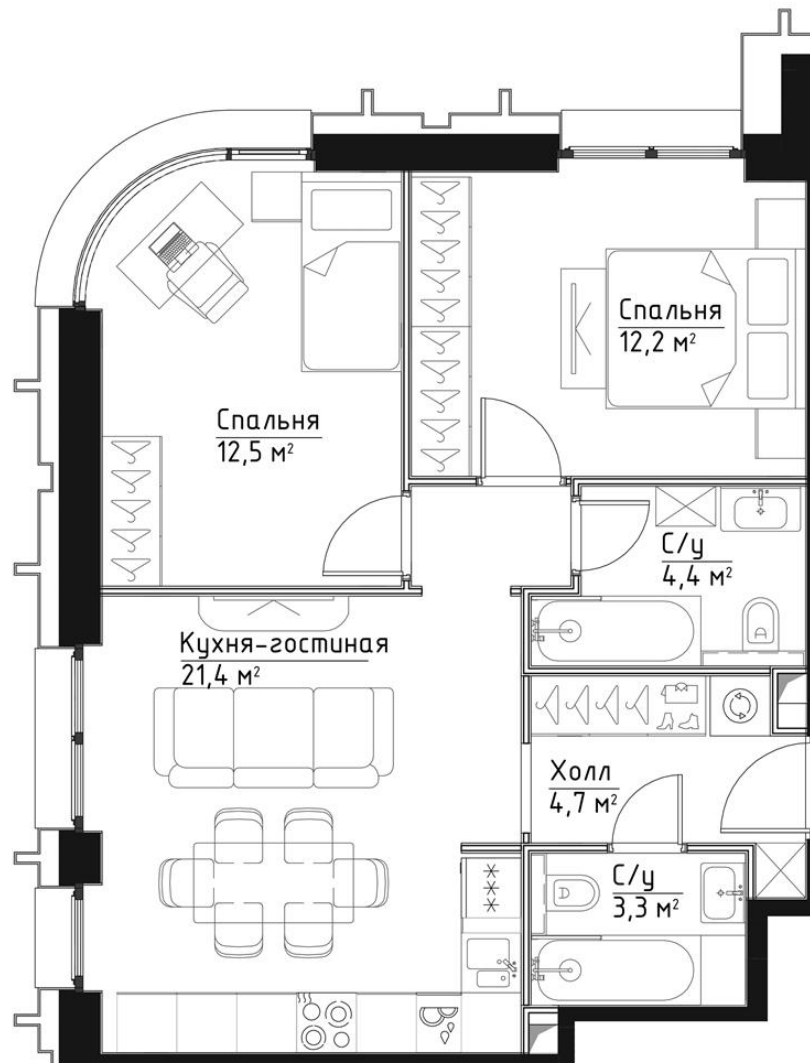

КОРПУС ВИВЬЕН

НОМЕР КВАРТИРЫ: 79

ЭТАЖ: 11

ПЛОЩАДЬ: 58.5 КВ. М

КОМНАТ: 2

ОТДЕЛКА: MR BASE

СТОИМОСТЬ: ~~35 000 305 РУБ.~~

30 800 268 РУБ.

ПАВЕЛЕЦКАЯ СИТИ СКИДКА 12% ПРИ 100%
ОПЛАТЕ И ИПОТЕКЕ БЕЗ СУБСИДИЙ.
ДЕЙСТВУЕТ ДО 2023-03-31

+7 (495) 182-34-79