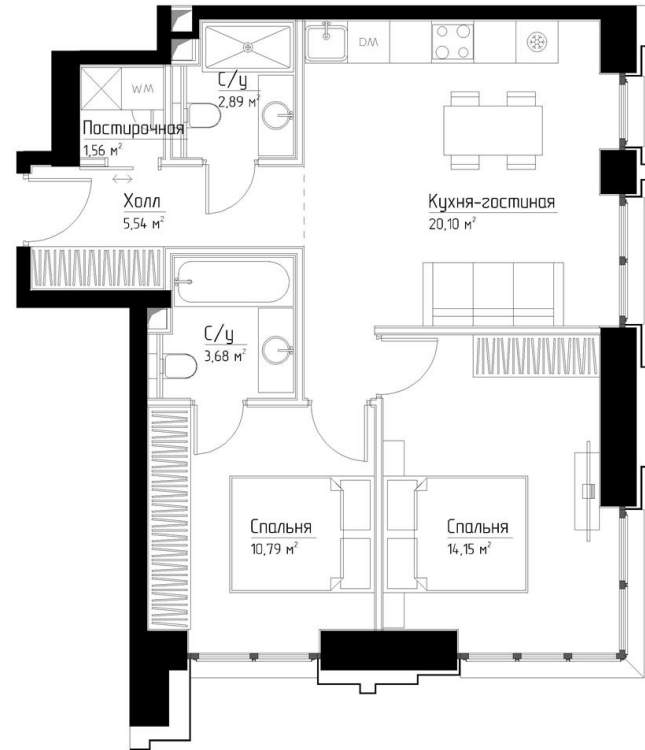

КОРПУС «ФРЭНК»

НОМЕР КВАРТИРЫ: 15

ЭТАЖ: 3

ПЛОЩАДЬ: 58.2 КВ. М

КОМНАТ: 2

ОТДЕЛКА: MR BASE

СТОИМОСТЬ: 31 371 178 РУБ.

29 802 619 РУБ.

ПАВЕЛЕЦКАЯ СИТИ СКИДКА 5% ПРИ 100%
ОПЛАТЕ И ИПОТЕКЕ БЕЗ СУБСИДИЙ.
ДЕЙСТВУЕТ ДО 2023-06-30

+7 (495) 182-34-79

MR GROUP