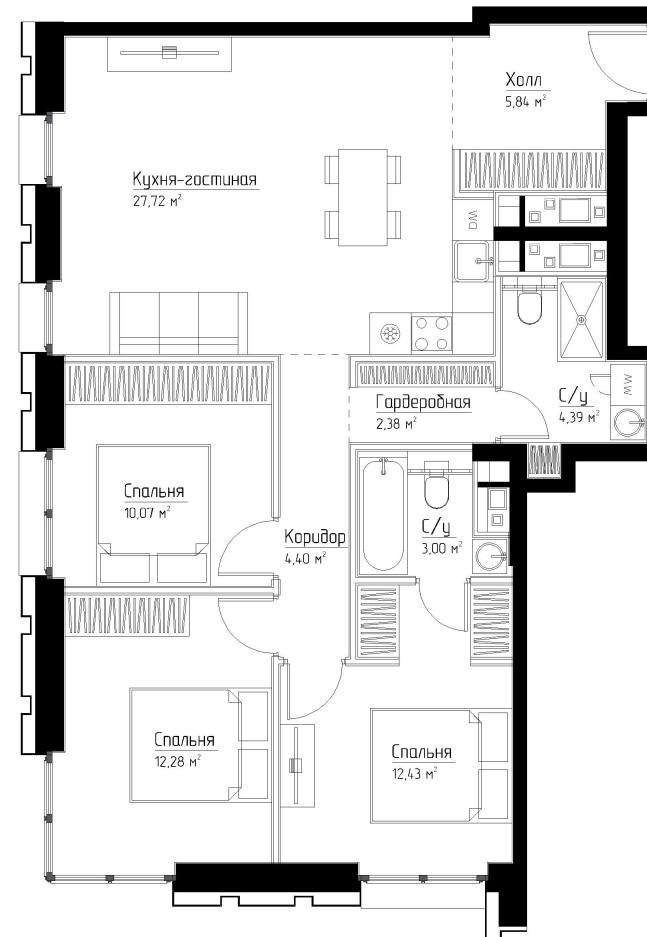

КОРПУС «ЧАРЛИ»

ЭТАЖ 6

ПЛОЩАДЬ 82.8 М

КОМНАТ 3

ОТДЕЛКА MR BASE

СТОИМОСТЬ 29.31 МЛН.

НОМЕР 34

+7 (495) 182-34-79