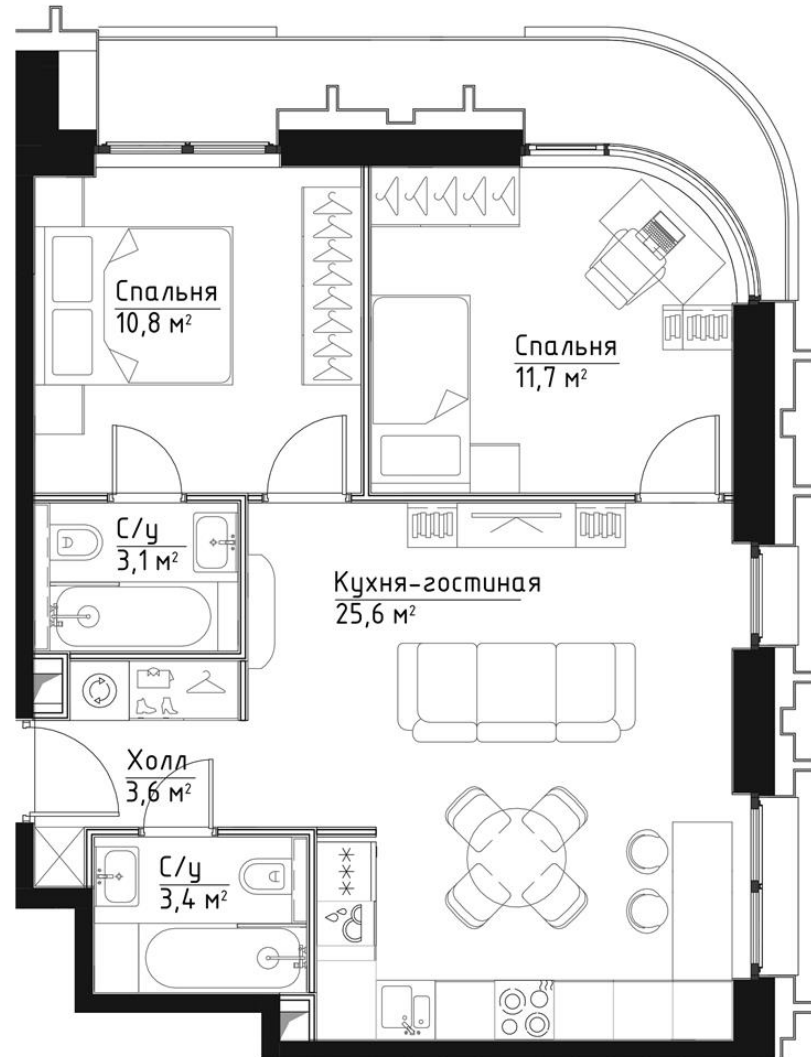

КОРПУС ВИВЬЕН

НОМЕР КВАРТИРЫ: 66

ЭТАЖ: 10

ПЛОЩАДЬ: 58.2 КВ. М

КОМНАТ: 2

ОТДЕЛКА: MR BASE

СТОИМОСТЬ: 33 807 378 РУБ.

29 750 492 РУБ.

ПАВЕЛЕЦКАЯ СИТИ СКИДКА 12% ПРИ 100%
ОПЛАТЕ И ИПОТЕКЕ БЕЗ СУБСИДИЙ.
ДЕЙСТВУЕТ ДО 2023-03-31

+7 (495) 182-34-79