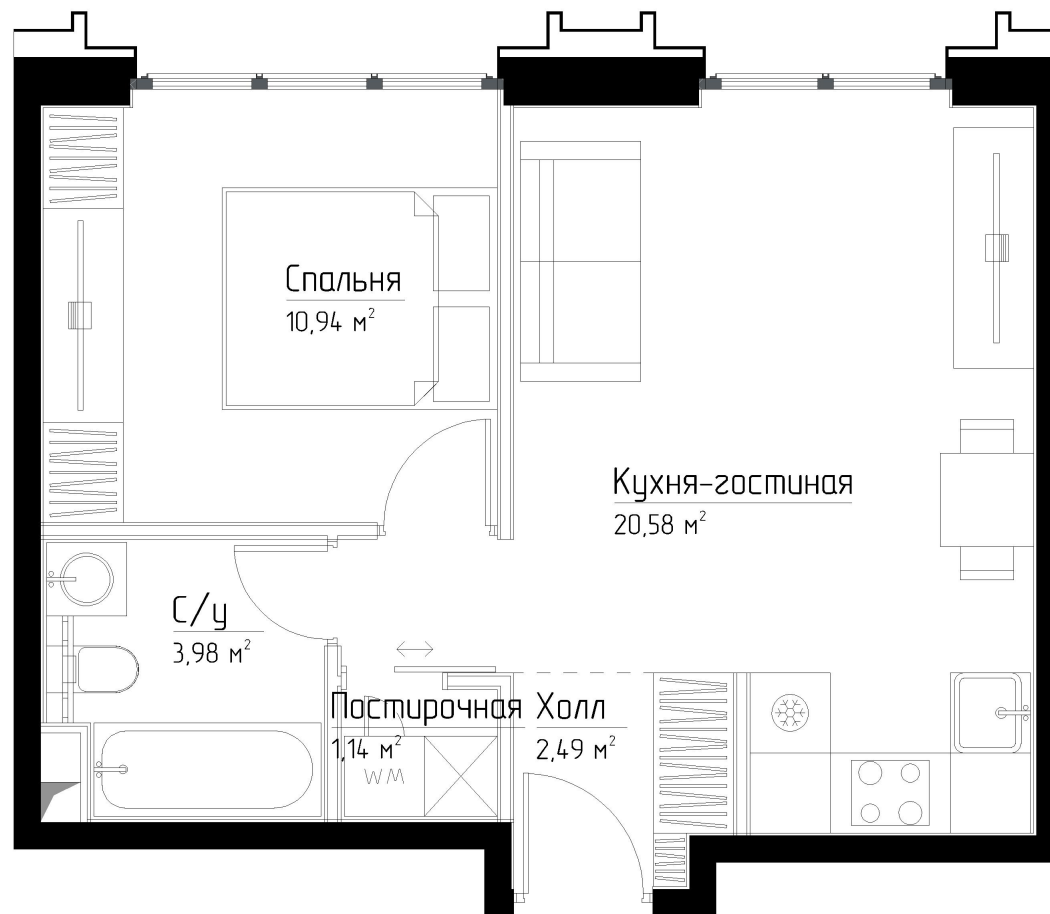

КОРПУС «ГРЕЙС»

ЭТАЖ 6

ПЛОЩАДЬ 39.1 М

КОМНАТ 1

ОТДЕЛКА MR BASE

СТОИМОСТЬ 16.8 МЛН.

НОМЕР 18

+7 (495) 182-34-79