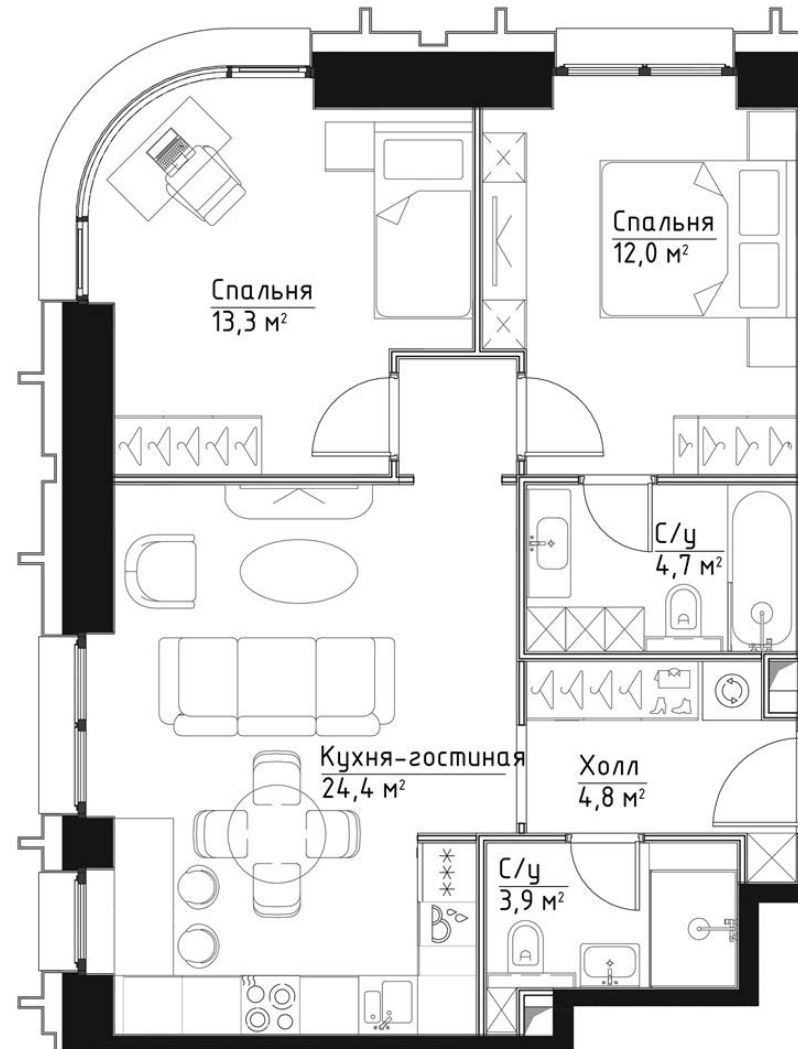

КОРПУС ВИВЬЕН

НОМЕР КВАРТИРЫ: 63

ЭТАЖ: 9

ПЛОЩАДЬ: 63.1 КВ. М

КОМНАТ: 2

ОТДЕЛКА: MR BASE

СТОИМОСТЬ: 33 464 999 РУБ.

29 449 199 РУБ.

ПАВЕЛЕЦКАЯ СИТИ СКИДКА 12% ПРИ 100%
ОПЛАТЕ И ИПОТЕКЕ БЕЗ СУБСИДИЙ.
ДЕЙСТВУЕТ ДО 2023-03-31

+7 (495) 182-34-79