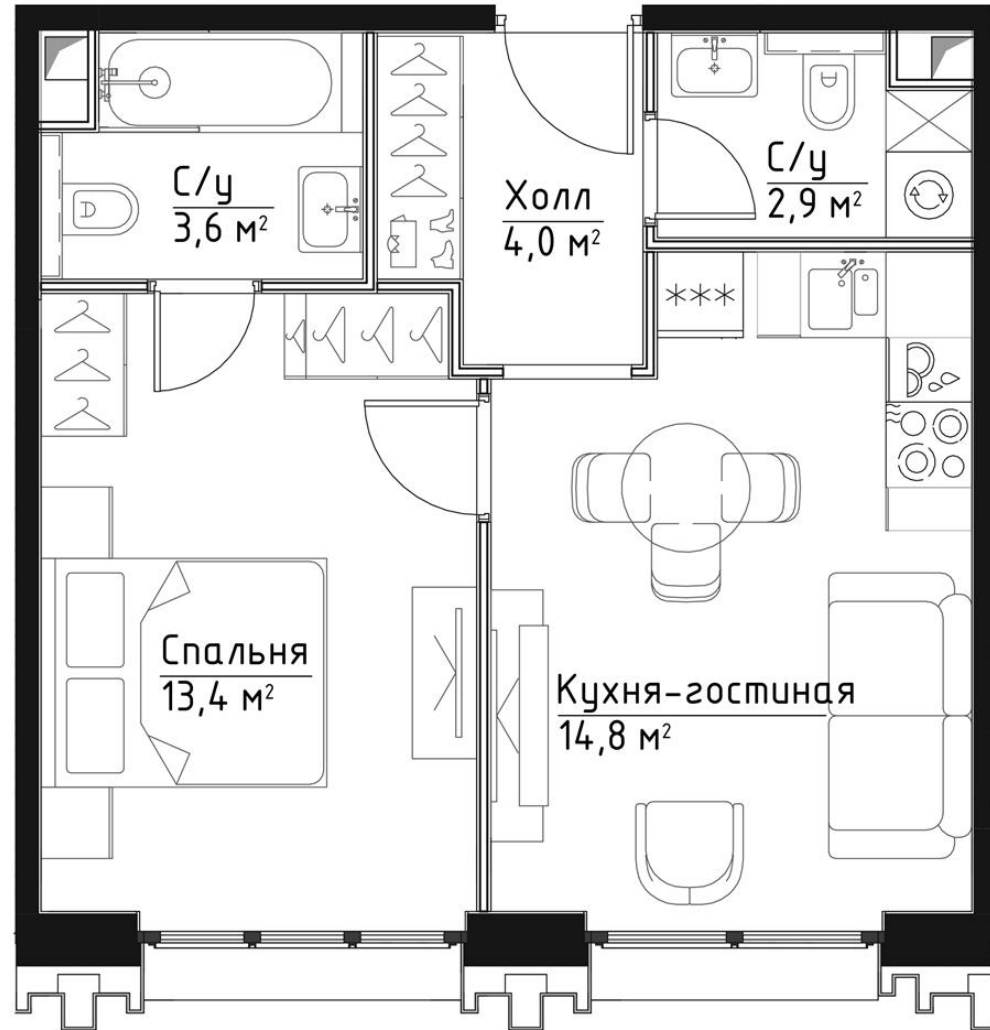

КОРПУС ВИВЬЕН

НОМЕР КВАРТИРЫ: 265

ЭТАЖ: 36

ПЛОЩАДЬ: 38.7 КВ. М

КОМНАТ: 1

ОТДЕЛКА: MR BASE

СТОИМОСТЬ: 26 625 156 РУБ.

24 228 892 РУБ.

ПАВЕЛЕЦКАЯ СИТИ СКИДКА 9% ПРИ 100%
ОПЛАТЕ И ИПОТЕКЕ БЕЗ СУБСИДИЙ.
ДЕЙСТВУЕТ ДО 2023-06-30

+7 (495) 182-34-79