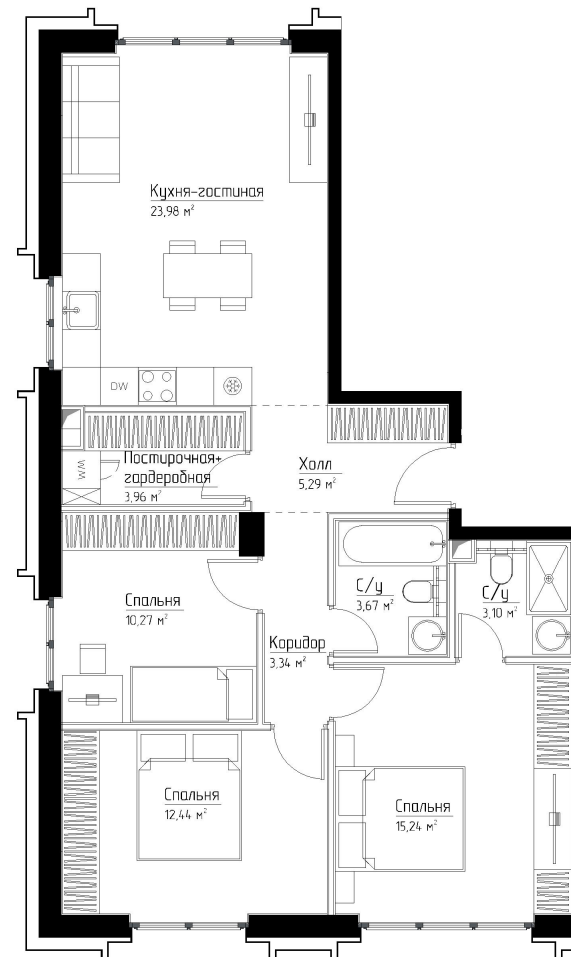

КОРПУС «ГРЕЙС»

ЭТАЖ 6

ПЛОЩАДЬ 81.3 М

КОМНАТ 3

ОТДЕЛКА MR BASE

СТОИМОСТЬ 30.93 МЛН.

НОМЕР 17

+7 (495) 182-34-79