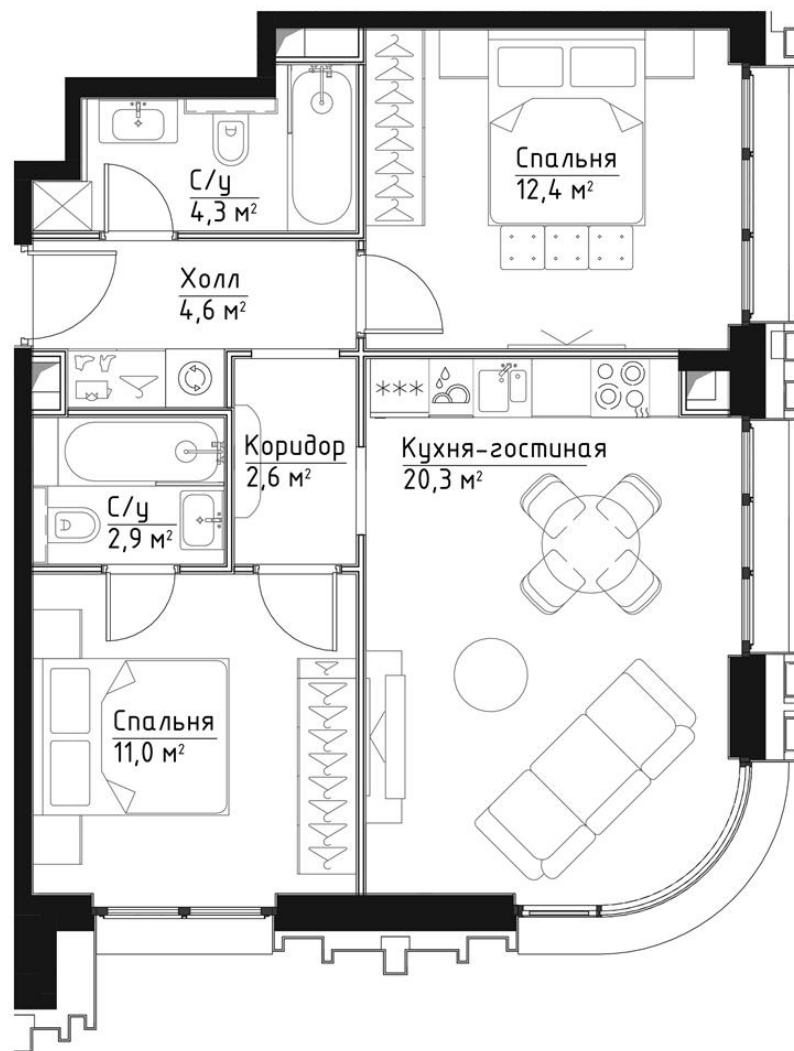

КОРПУС ВИВЬЕН

НОМЕР КВАРТИРЫ: 264

ЭТАЖ: 36

ПЛОЩАДЬ: 58.1 КВ. М

КОМНАТ: 2

ОТДЕЛКА: MR BASE

СТОИМОСТЬ: ~~38 757 196 РУБ.~~

35 269 048 РУБ.

ПАВЕЛЕЦКАЯ СИТИ СКИДКА 9% ПРИ 100%
ОПЛАТЕ И ИПОТЕКЕ БЕЗ СУБСИДИЙ.
ДЕЙСТВУЕТ ДО 2023-06-30

+7 (495) 182-34-79