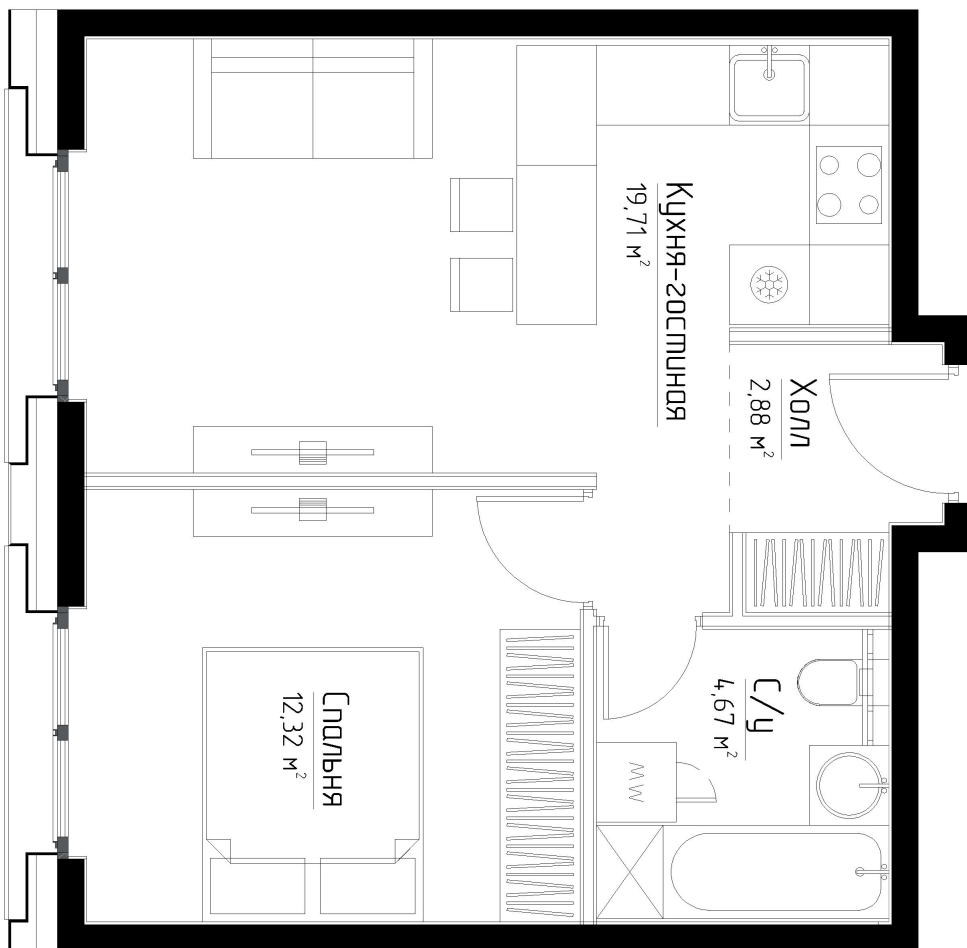

КОРПУС «МЭРЛИН»

ЭТАЖ 16

ПЛОЩАДЬ 39.6 М

КОМНАТ 1

ОТДЕЛКА MR BASE

СТОИМОСТЬ 17.88 МЛН.

НОМЕР 73

+7 (495) 182-34-79