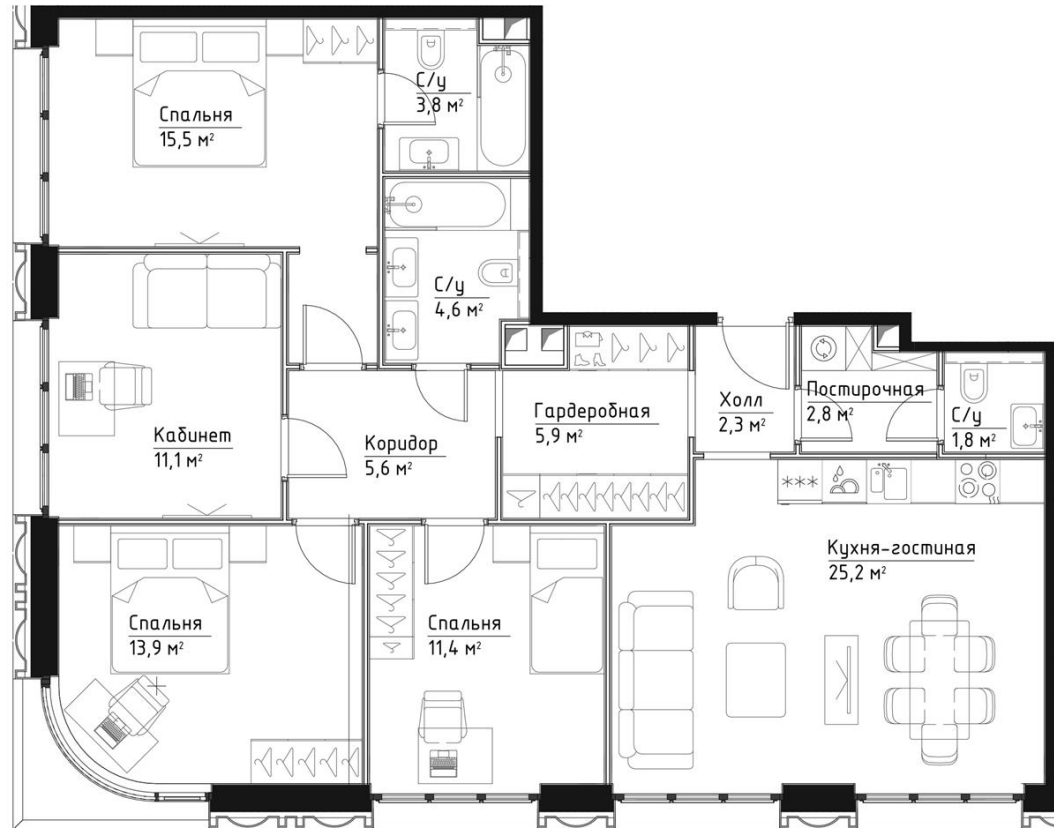

КОРПУС КЭРРИ

НОМЕР КВАРТИРЫ: 176

ЭТАЖ: 24

ПЛОЩАДЬ: 103.9 КВ. М

КОМНАТ: 4

ОТДЕЛКА: MR BASE

СТОИМОСТЬ: ~~55 880 000 РУБ.~~

49 174 400 РУБ.

ПАВЕЛЕЦКАЯ СИТИ СКИДКА 12% ПРИ 100%
ОПЛАТЕ И ИПОТЕКЕ БЕЗ СУБСИДИЙ.
ДЕЙСТВУЕТ ДО 2023-03-31

+7 (495) 182-34-79