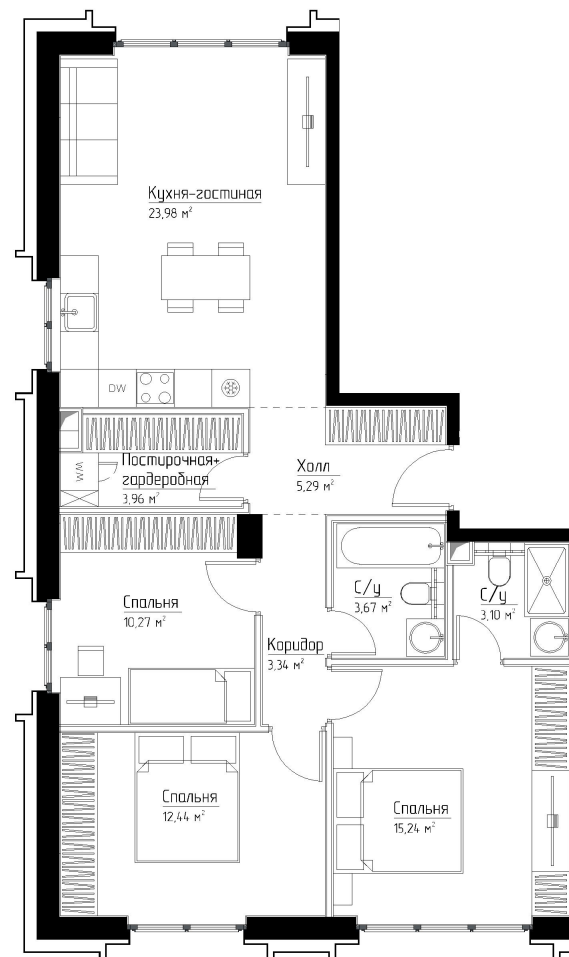

КОРПУС «ГРЕЙС»

ЭТАЖ 6

ПЛОЩАДЬ 81.3 М

КОМНАТ 3

ОТДЕЛКА MR BASE

СТОИМОСТЬ 30.93 МЛН.

НОМЕР 17

+7 (495) 182-34-79