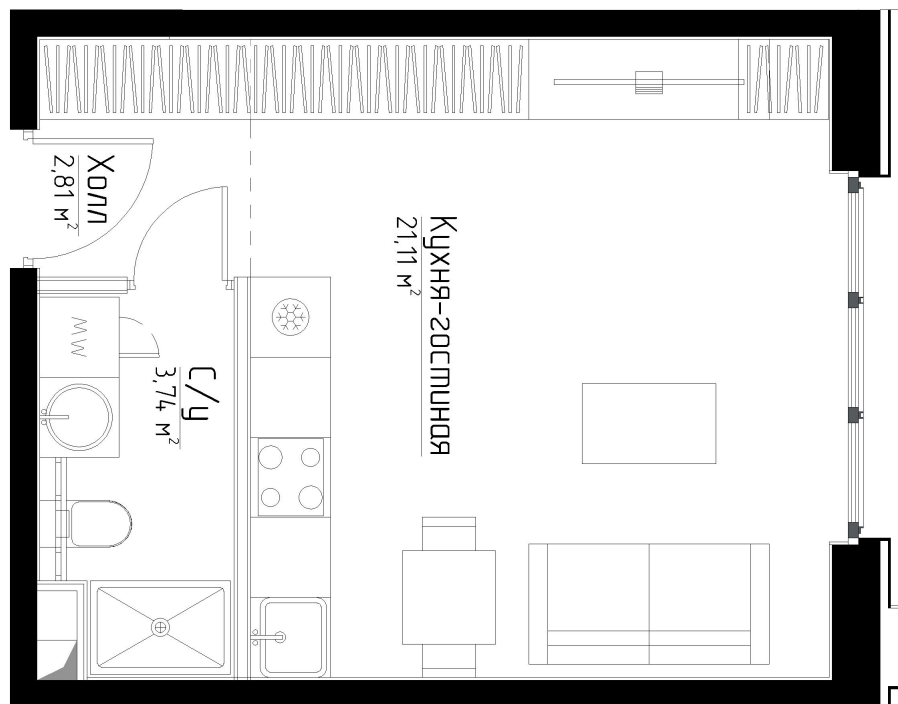

КОРПУС «МЭРЛИН»

ЭТАЖ 5

ПЛОЩАДЬ 27.6 М

КОМНАТ 0

ОТДЕЛКА MR BASE

СТОИМОСТЬ 12.41 МЛН.

НОМЕР 16

+7 (495) 182-34-79