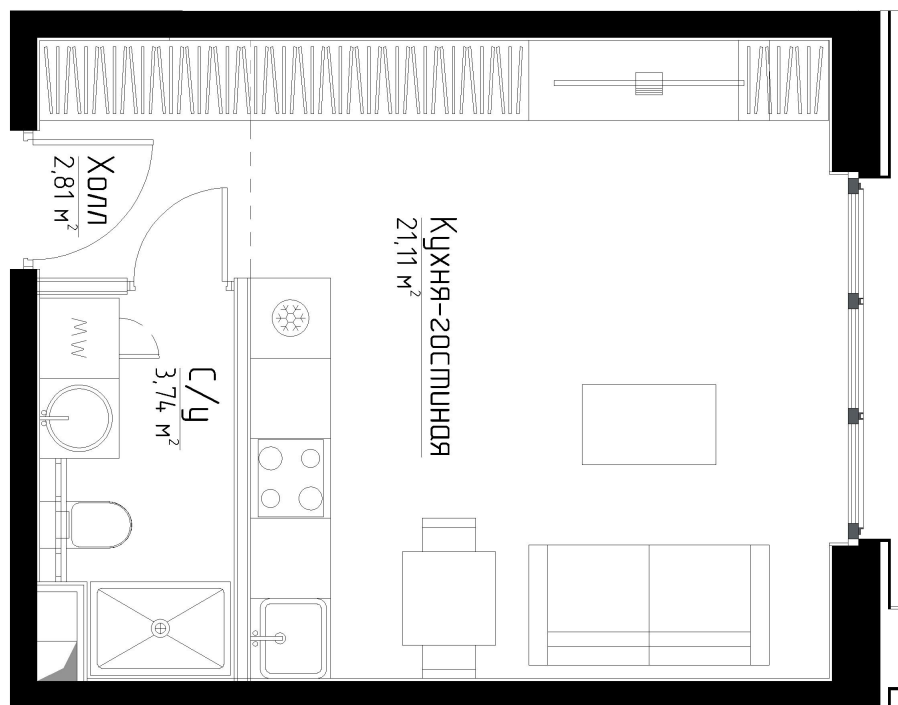

КОРПУС «МЭРЛИН»

ЭТАЖ 4

ПЛОЩАДЬ 27.6 М

КОМНАТ 0

ОТДЕЛКА MR BASE

СТОИМОСТЬ 12.38 МЛН.

НОМЕР 11

+7 (495) 182-34-79